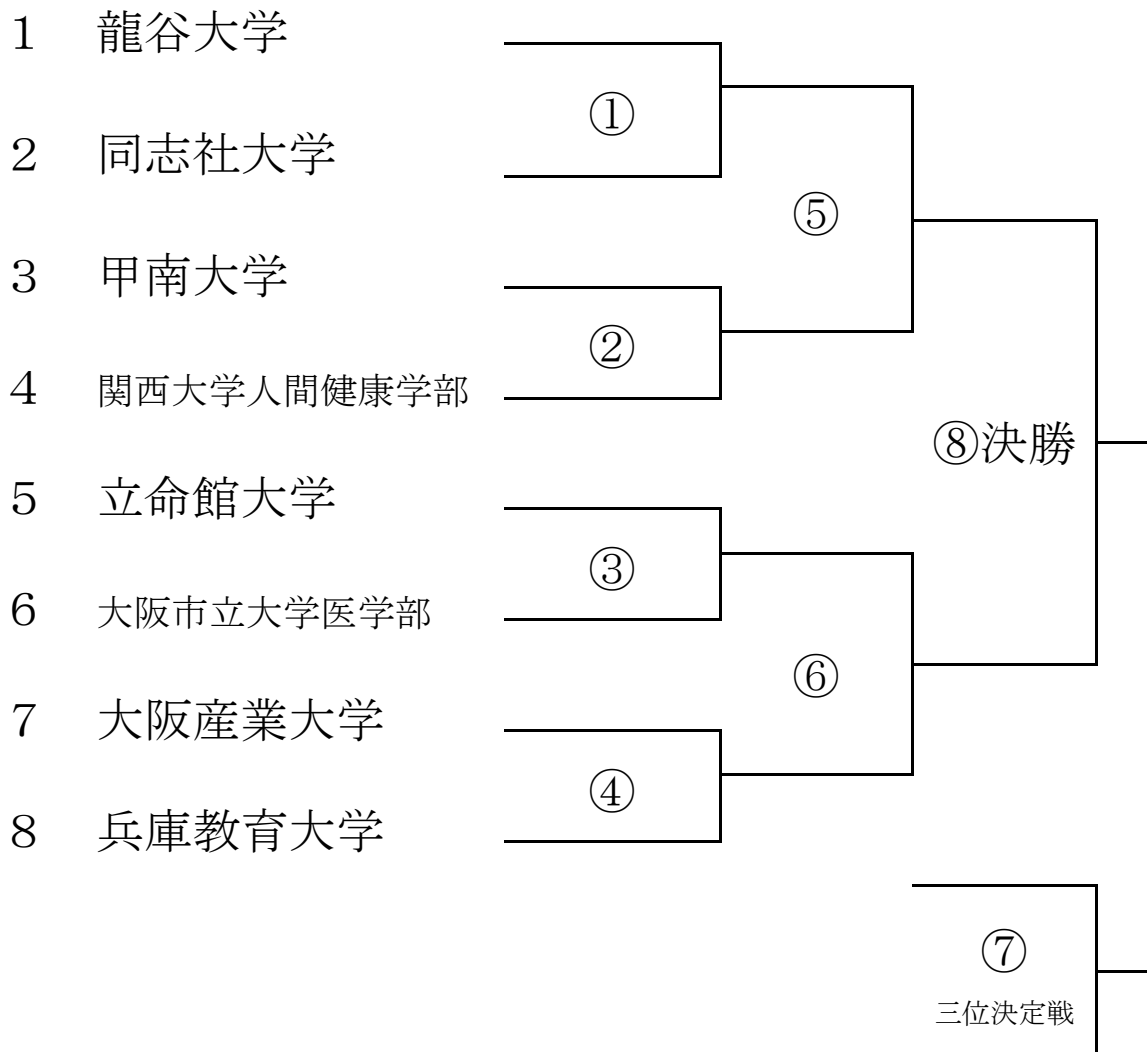

# 第66回 関西地区大学準硬式野球選手権大会

## 【試合日程】

No.	日付	球場	試合順	
第1日	5月12日(月)	舞洲BS	開(10:00)	①(11:00) ②(13:30)
第2日	13日(火)	〃	③(10:00)	④(12:30)
第3日	14日(水)	〃	⑤(10:00)	⑥(12:30)
第4日	15日(木)	〃	⑦(10:00)	⑧(12:30)
第5日	16日(金)	〃	予備日	

※試合開始時刻は、若干変更の可能性があります。