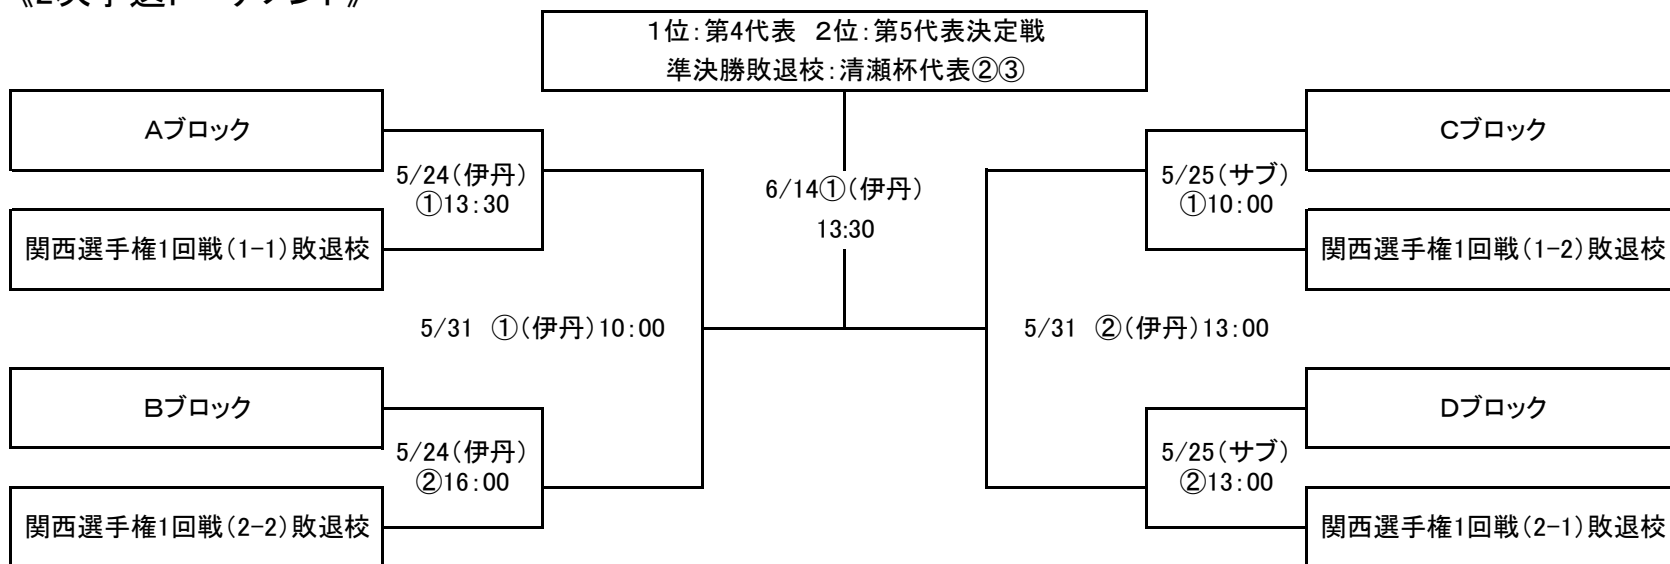

平成26年度 関西地区大学準硬式野球トーナメント大会(全国大会予選) 一次・二次トーナメント

5/4 5/5 5/6

《1次トーナメント》

5/4 5/5 5/6

【試合開始時刻】 ①10:30 ②13:00

(甲南:①13:00 ②15:30)

《2次予選トーナメント》

[第5代表決定戦]

【試合開始時刻】 5/25:神戸サブ&5/31伊丹SC①10:00 ②13:00

5/24&6/14:伊丹SC ①13:30 ②16:00

【ベンチ】 上側チーム…1塁側

[球場] 神戸総合サブ球場(5/24)

伊丹SC(5/24,31,6/14)

※予備日:5/25,6/1,1,7,8,15