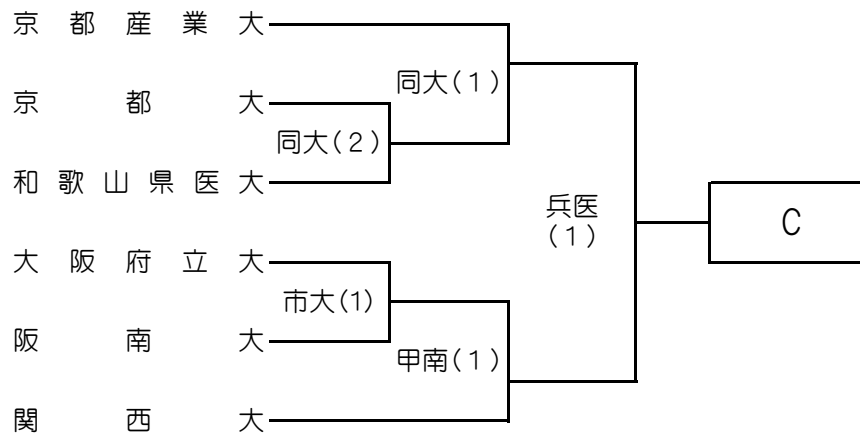

平成26年度 関西地区大学準硬式野球トーナメント大会(全国大会予選) 一次・二次トーナメント

5/4 5/5 5/6

《1次トーナメント》

5/4 5/5 5/6

【試合開始時刻】 ①10:30 ②13:00

(甲南:①13:00 ②15:30)

《2次予選トーナメント》

[第5代表決定戦]

【試合開始時刻】 5/25:神戸サブ&5/31伊丹SC①10:00 ②13:00

5/24&6/14:伊丹SC ①13:30 ②16:00

【ベンチ】 上側チーム…1塁側

[球場] 神戸総合サブ球場(5/24)

伊丹SC(5/24,31,6/14)

※予備日:5/25,6/1,1,7,8,15