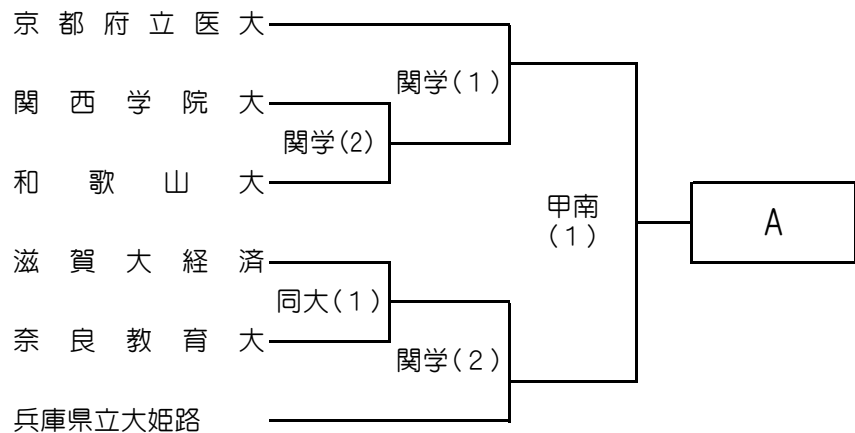

平成26年度 関西地区大学準硬式野球トーナメント大会(全国大会予選) 一次・二次トーナメント

5/4 5/5 5/6

《1次トーナメント》

5/4 5/5 5/6

【試合開始時刻】 ①10:30 ②13:00

(甲南:①13:00 ②15:30)

《2次予選トーナメント》

[第5代表決定戦]

【試合開始時刻】 5/25:神戸サブ&5/31伊丹SC①10:00 ②13:00

5/24&6/14:伊丹SC ①13:30 ②16:00

【ベンチ】 上側チーム…1塁側

[球場] 神戸総合サブ球場(5/24)

伊丹SC(5/24,31,6/14)

※予備日:5/25,6/1,1,7,8,15