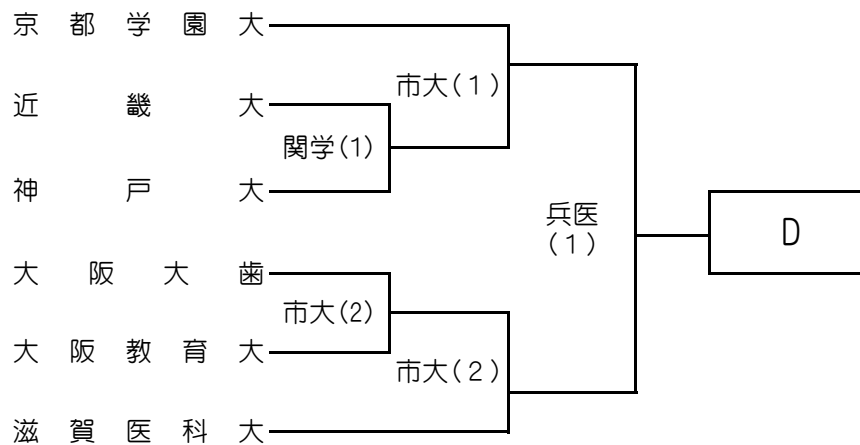

平成26年度 関西地区大学準硬式野球トーナメント大会(全国大会予選) 一次・二次トーナメント

5/4 5/5 5/6

《1次トーナメント》

5/4 5/5 5/6

【試合開始時刻】 ①10:30 ②13:00

(甲南:①13:00 ②15:30)

《2次予選トーナメント》

[第5代表決定戦]