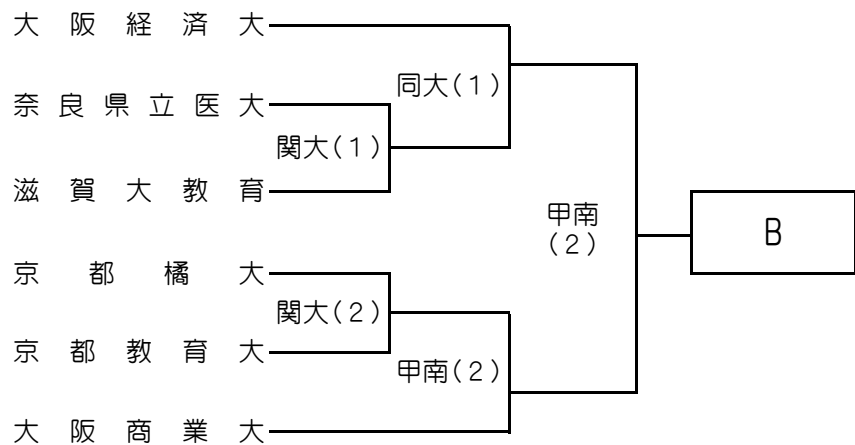

平成26年度 関西地区大学準硬式野球トーナメント大会(全国大会予選) 一次・二次トーナメント

5/4 5/5 5/6

《1次トーナメント》

5/4 5/5 5/6

【試合開始時刻】 ①10:30 ②13:00

(甲南:①13:00 ②15:30)

《2次予選トーナメント》

[第5代表決定戦]

【試合開始時刻】 5/25:神戸サブ&5/31伊丹SC①10:00 ②13:00

5/24&6/14:伊丹SC ①13:30 ②16:00

【ベンチ】 上側チーム…1塁側

[球場] 神戸総合サブ球場(5/24)

伊丹SC(5/24,31,6/14)

※予備日:5/25,6/1,1,7,8,15