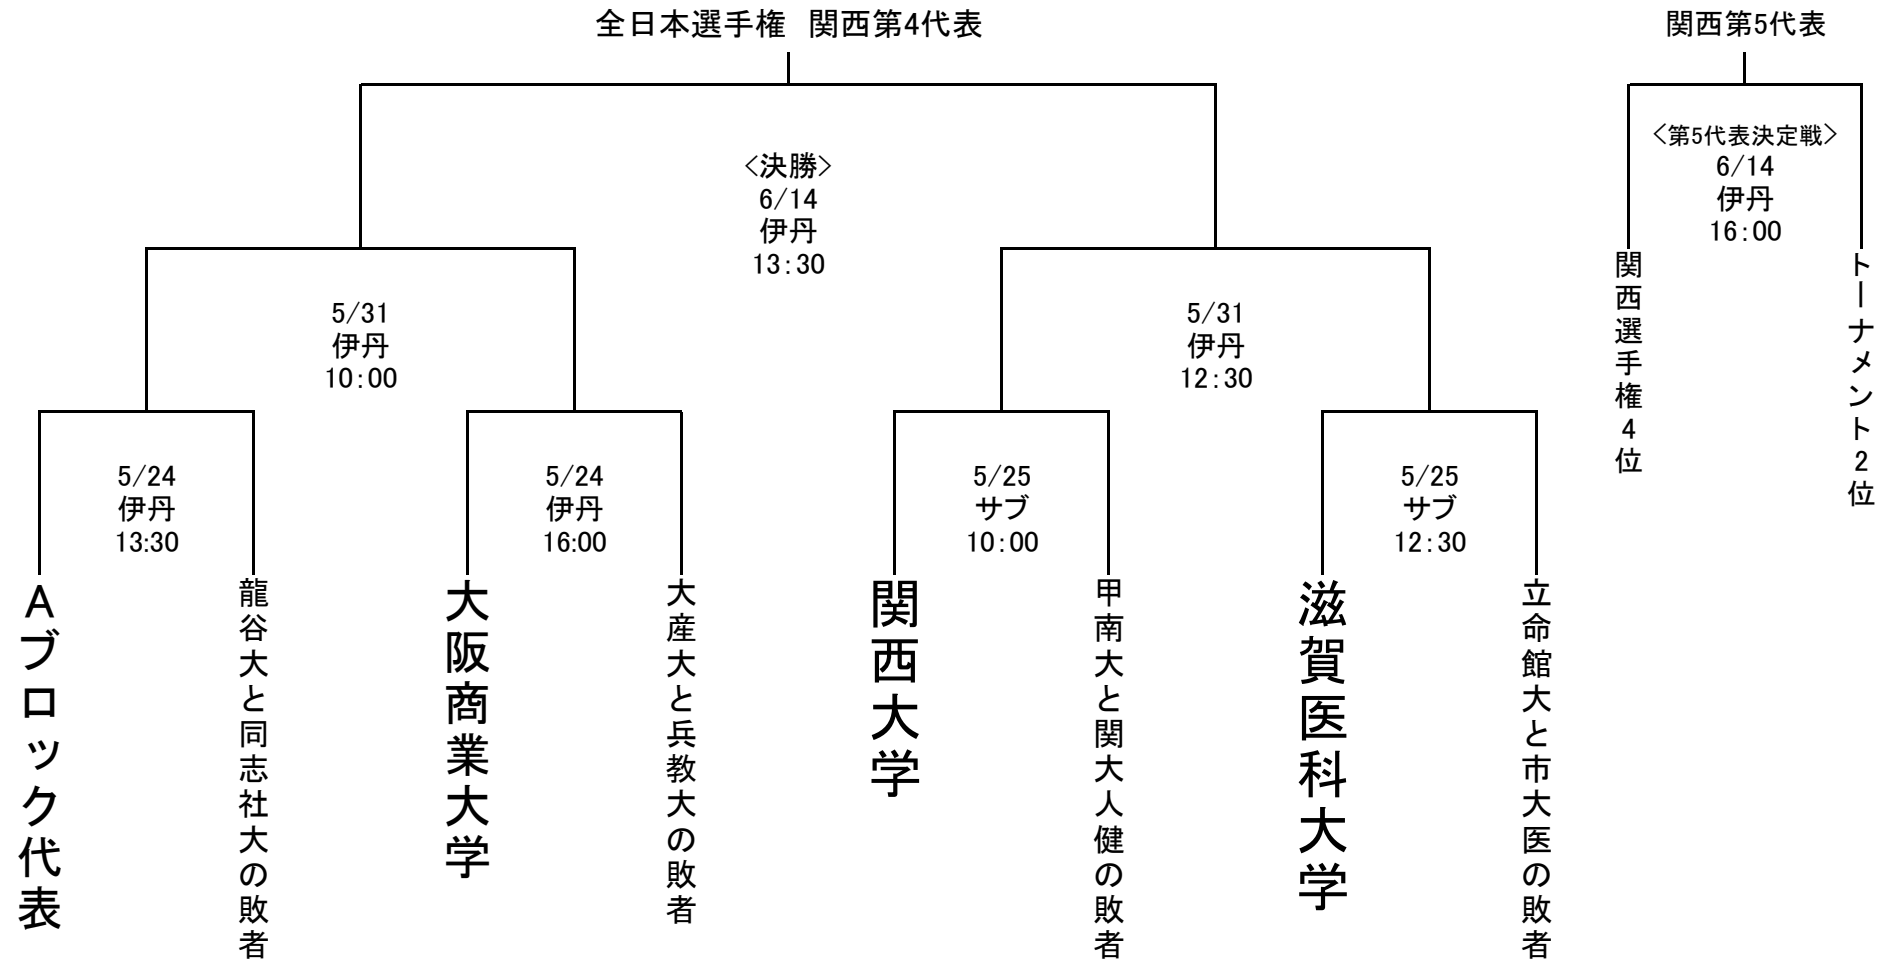

# 平成26年 関西地区大学二次トーナメント 組合わせ

〈野球場〉  
伊丹: 伊丹スポーツセンター  
サブ: 神戸総合運動公園サブ球場

左側チーム: 一塁側ダッグアウト

〈清瀬杯第46回全日本選抜大会〉  
第1代表: 第5代表決定戦敗退校  
第2代表 & 第3代表: 準決勝敗退校