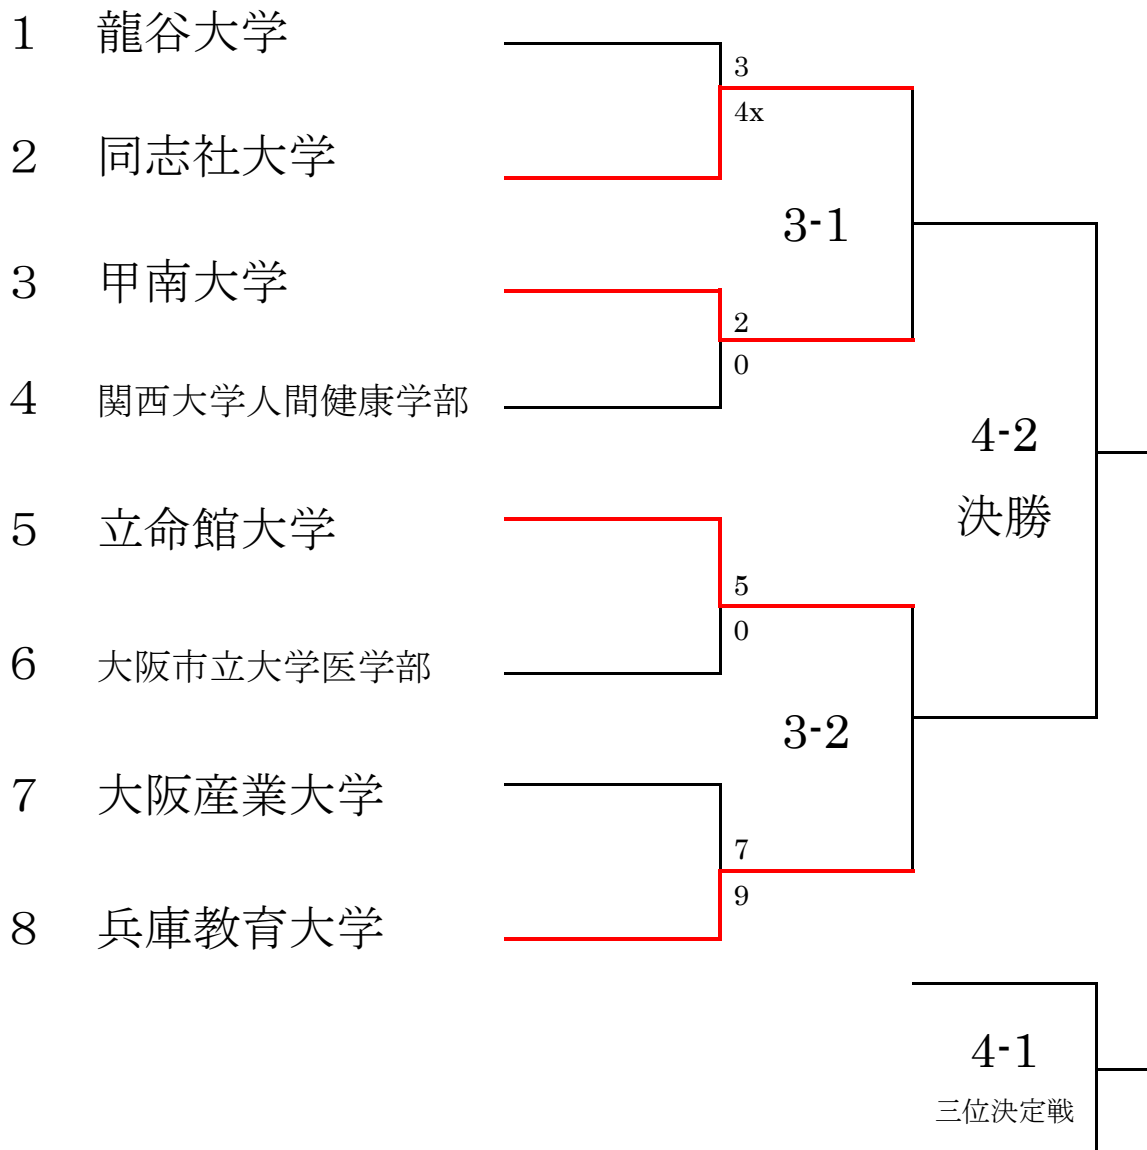

第 66 回 関西地区大学準硬式野球選手権大会

【試合日程】

No.	日付	球場	試合順
第1日	5月12日(月)	舞洲BS	開(10:00) 1-1(11:00) 1-2(13:30)
第2日	13日(火)	〃	2-1(10:00) 2-2(12:30)
第3日	14日(水)	〃	3-1(10:00) 3-2(12:30)
第4日	15日(木)	〃	4-1(10:00) 4-2(12:30)
第5日	16日(金)	〃	予備日

※試合開始時刻は、若干変更の可能性がります。