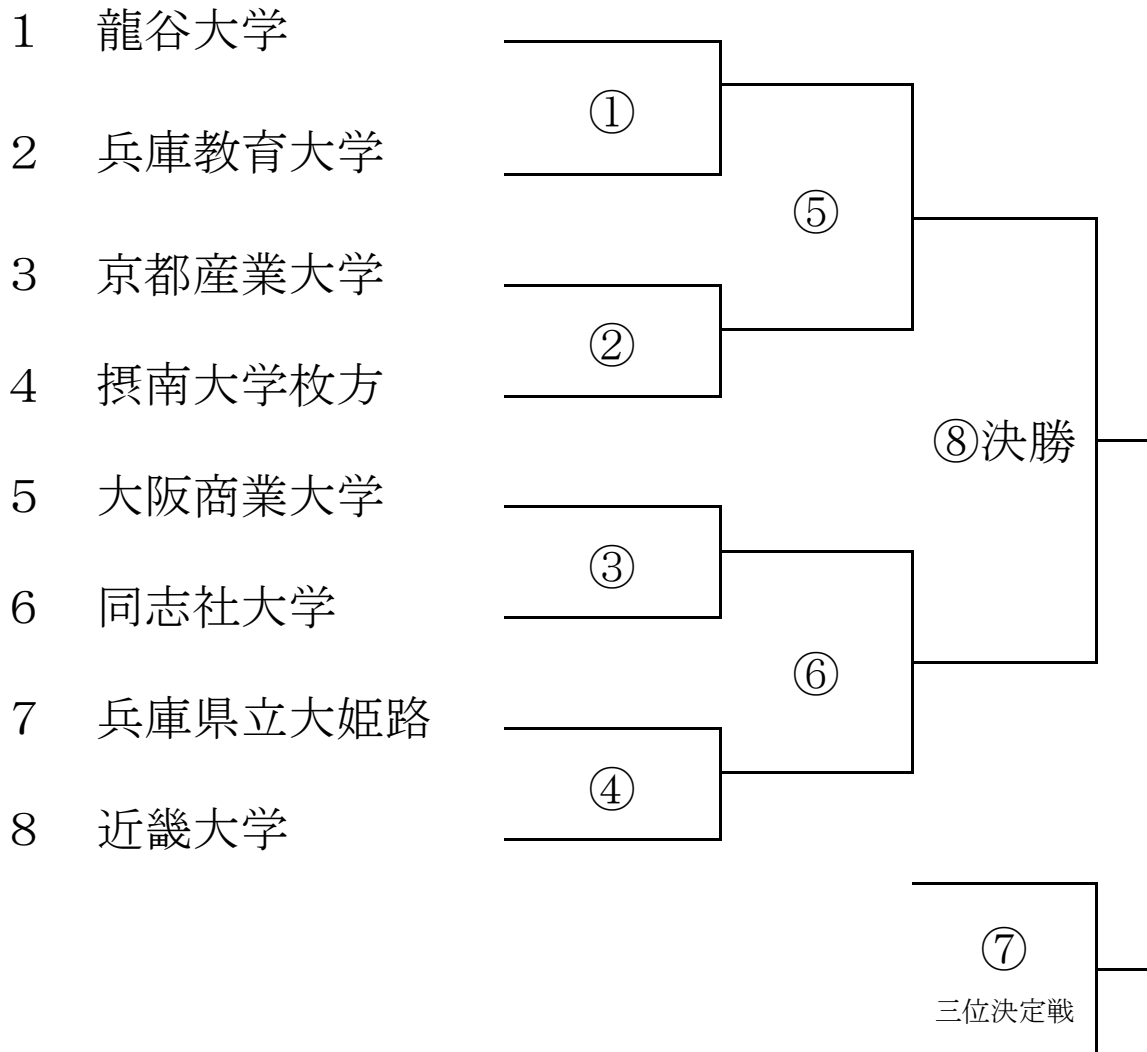

第 67 回 関西地区大学準硬式野球選手権大会組合せ

【試合日程】

| No. | 日付 | 球場 | 試合順 | | |
|-----|----------|------|----------|----------|----------|
| 第1日 | 5月11日(月) | 舞洲BS | 開(10:00) | ①(11:00) | ②(13:30) |
| 第2日 | 12日(火) | 〃 | ③(10:00) | ④(12:30) | |
| 第3日 | 13日(水) | 〃 | ⑤(10:00) | ⑥(12:30) | |
| 第4日 | 14日(木) | 〃 | ⑦(10:00) | ⑧(12:30) | |
| 第5日 | 15日(金) | 〃 | 予備日 | | |