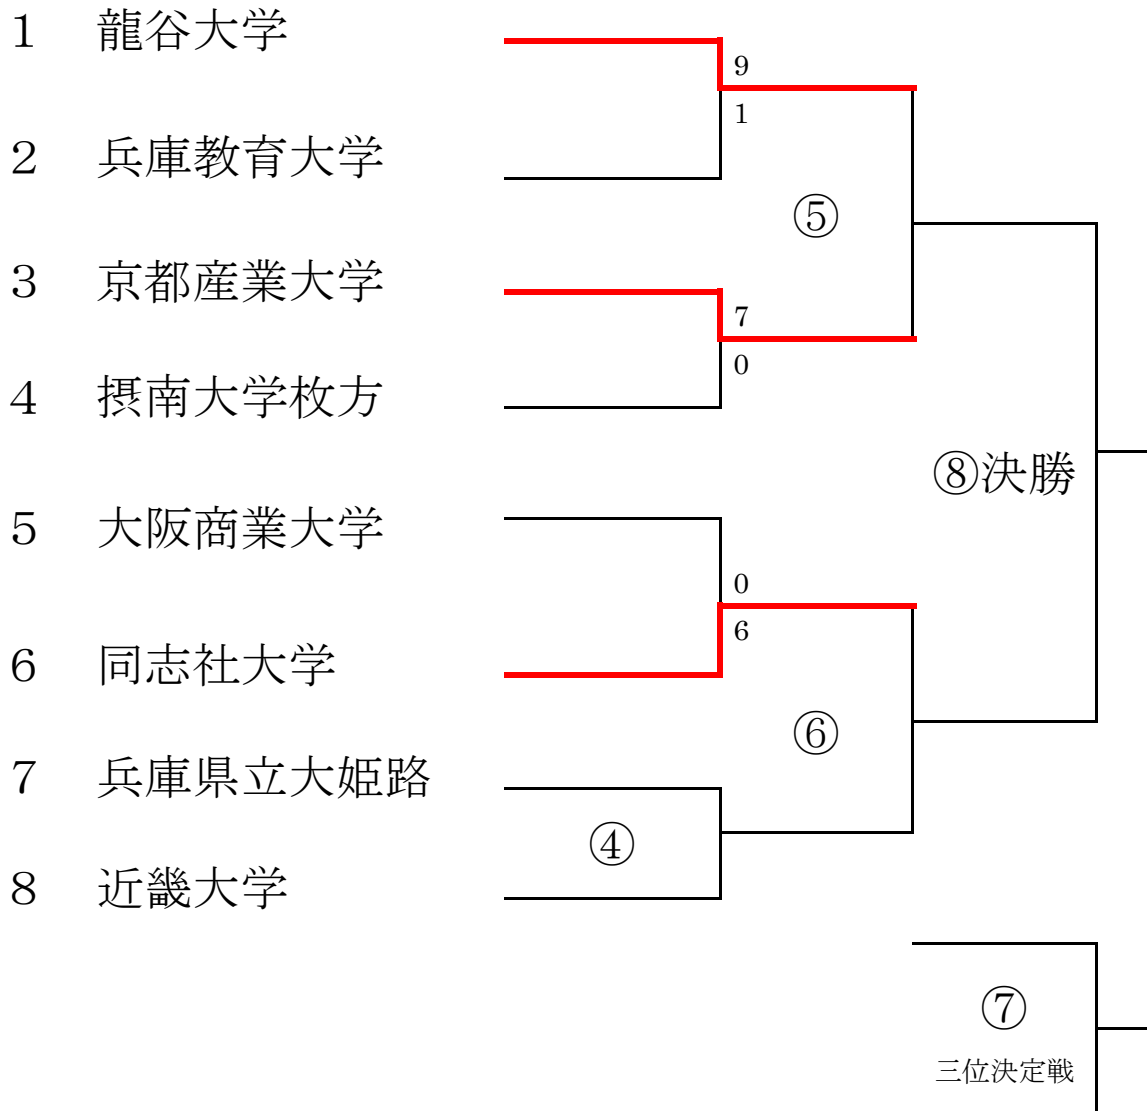

第 67 回 関西地区大学準硬式野球選手権大会組合せ

【試合日程】

No.	日付	球場	試合順		
第1日	5月11日(月)	舞洲BS	開(10:00)	①(11:00)	②(13:30)
第2日	12日(火)	〃	③(9:30)	④(12:00)雨天中止	
第3日	13日(水)	〃	④(11:00)		
第4日	14日(木)	〃	⑤(10:00)	⑥(12:30)	
第5日	15日(金)	〃	⑦(10:00)	⑧(12:30)	

※試合開始時刻は、若干変更の可能性がります。