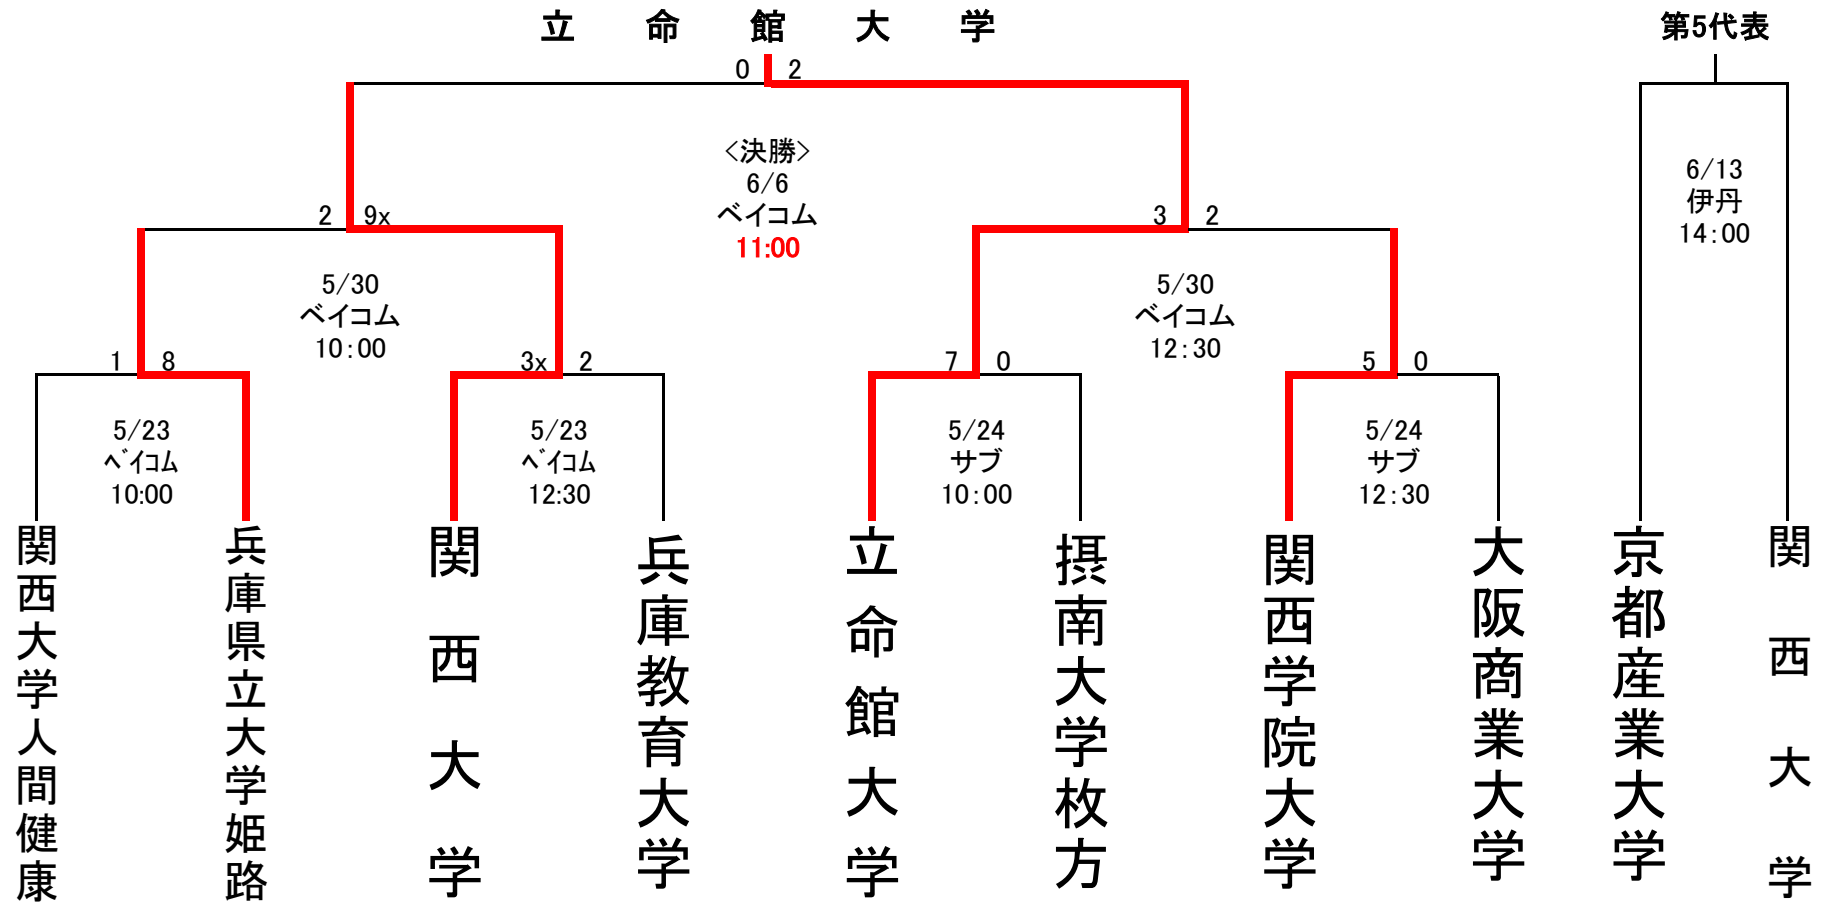

平成27年度 関西地区大学二次トーナメント 組合わせ

<野球場>
 ベイコム: ベイコム野球場
 伊丹: 伊丹スポーツセンター
 サブ: 神戸総合運動公園サブ球場

左側チーム: 一塁側ダッグアウト