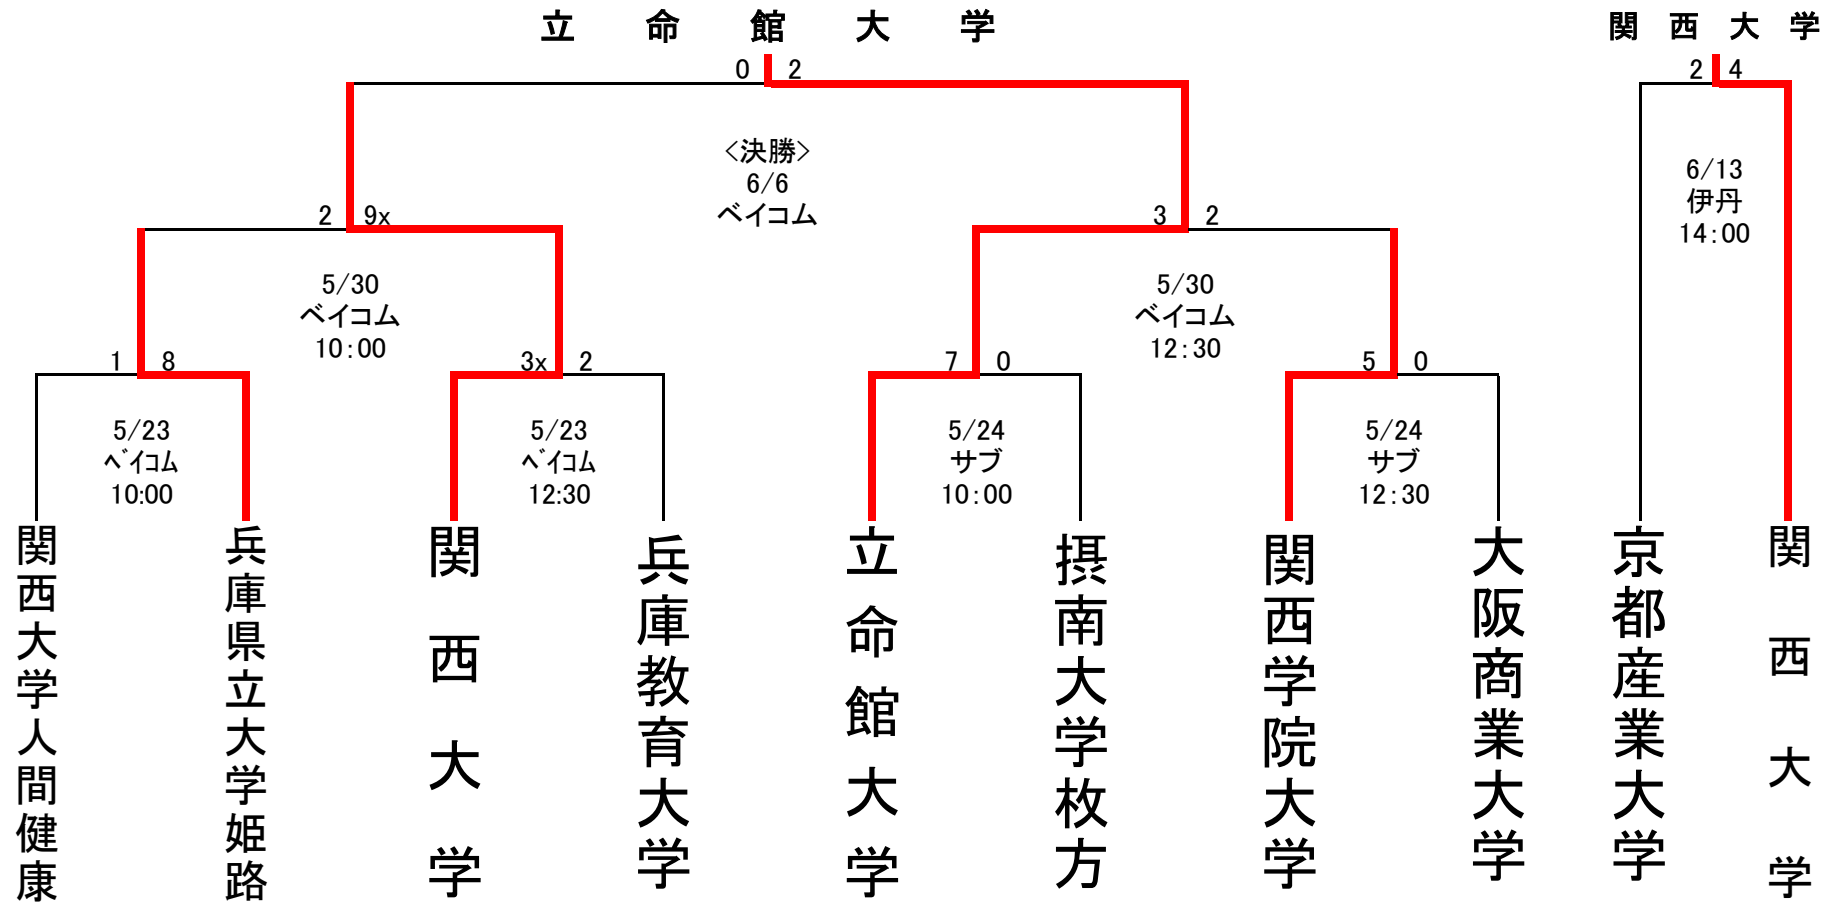

平成27年度 関西地区大学二次トーナメント 組合わせ

〈野球場〉
 ベイコム: ベイコム野球場
 伊丹: 伊丹スポーツセンター
 サブ: 神戸総合運動公園サブ球場

左側チーム: 一塁側ダッグアウト