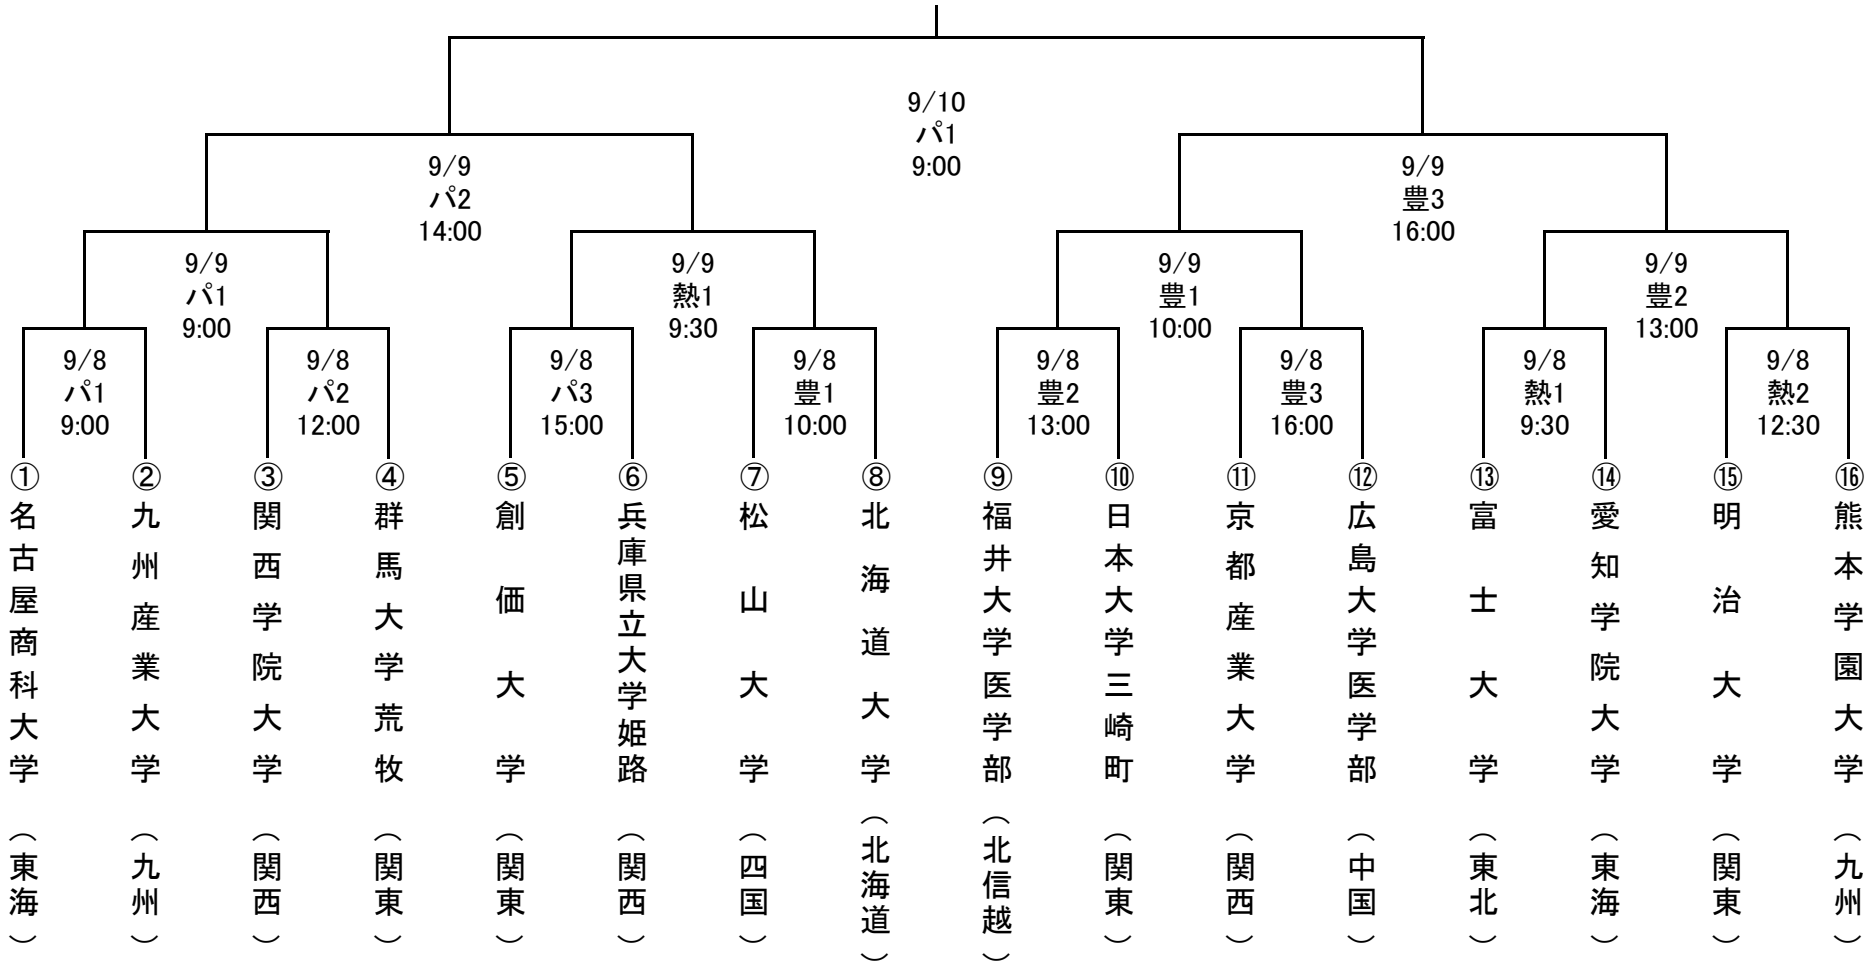

# 清瀬杯第47回全日本大学選抜準硬式野球大会

**【球場】**

パ: パロマ球場(瑞穂運動公園野球場)

豊: (豊田市総合運動公園野球場)

熱: (熱田神宮野球場)