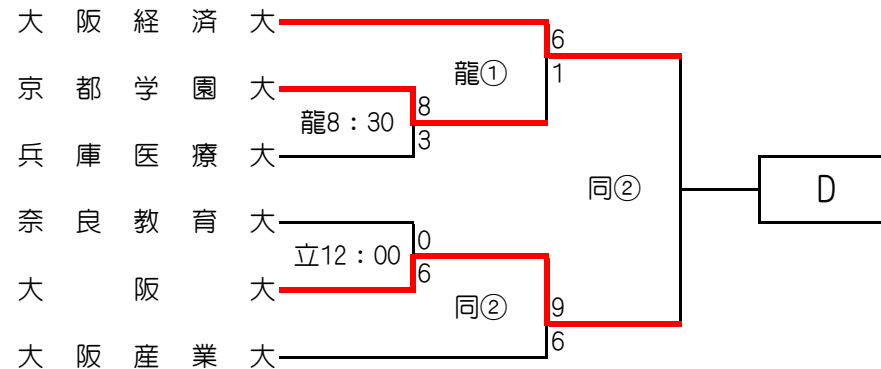

平成28年度 関西地区大学一次トーナメント

⋮ 5/3 ⋮ 5/4 ⋮ 5/5 ⋮

⋮ 5/3 ⋮ 5/4 ⋮ 5/5 ⋮

《1次トーナメント》

【試合開始時刻】

3試合の場合 ①9:00 ②11:30 ③14:00

2試合の場合 ①10:00 ②12:30

※雨天順延の場合は、球場及び時間の変更あり

立:立命館大原谷グラウンド