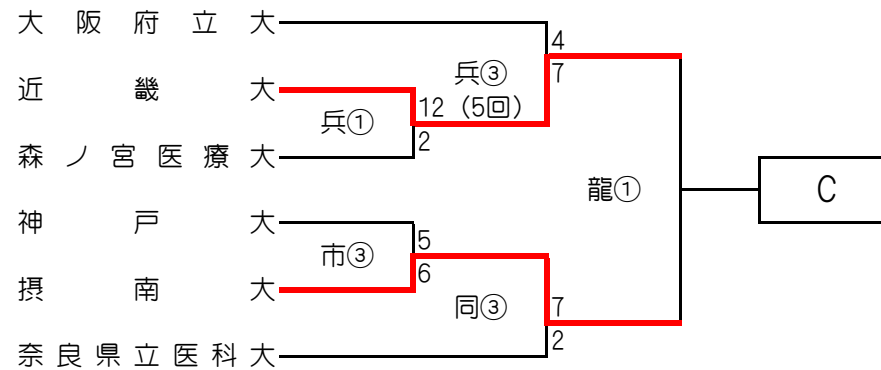

平成28年度 関西地区大学一次トーナメント

⋮ 5/3 ⋮ 5/4 ⋮ 5/5 ⋮

⋮ 5/3 ⋮ 5/4 ⋮ 5/5 ⋮

《1次トーナメント》

【試合開始時刻】

3試合の場合 ①9:00 ②11:30 ③14:00

2試合の場合 ①10:00 ②12:30

※雨天順延の場合は、球場及び時間の変更あり

立:立命館大原谷グラウンド