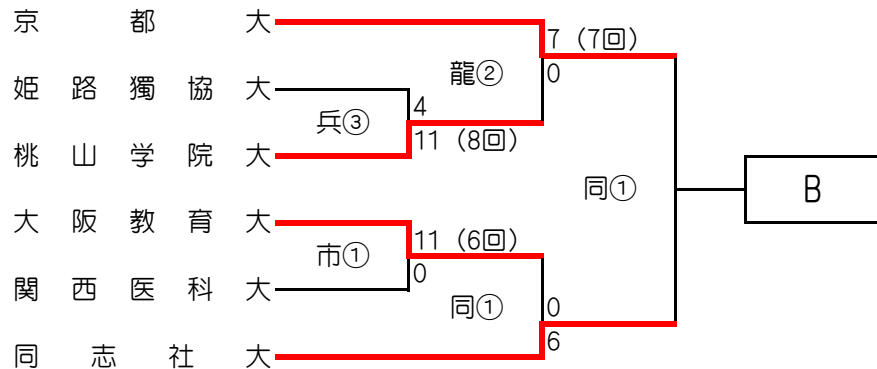

平成28年度 関西地区大学一次トーナメント

⋮ 5/3 ⋮ 5/4 ⋮ 5/5 ⋮

⋮ 5/3 ⋮ 5/4 ⋮ 5/5 ⋮

《1次トーナメント》

【試合開始時刻】

3試合の場合 ①9:00 ②11:30 ③14:00

2試合の場合 ①10:00 ②12:30

※雨天順延の場合は、球場及び時間の変更あり

立:立命館大原谷グラウンド