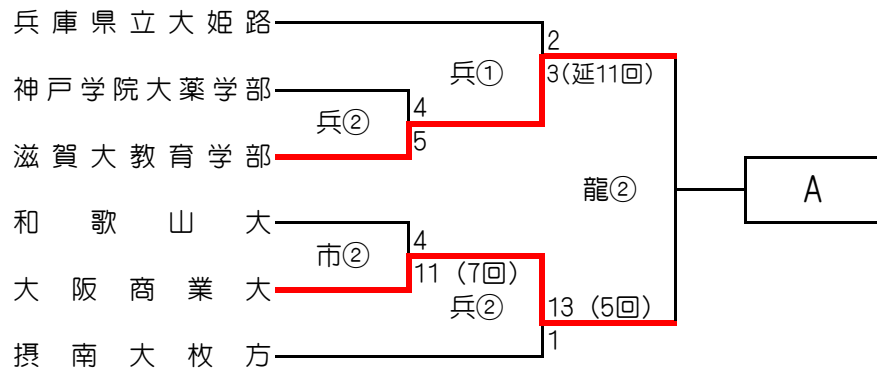

平成28年度 関西地区大学一次トーナメント

⋮ 5/3 ⋮ 5/4 ⋮ 5/5 ⋮

⋮ 5/3 ⋮ 5/4 ⋮ 5/5 ⋮

《1次トーナメント》

【試合開始時刻】

3試合の場合 ①9:00 ②11:30 ③14:00

2試合の場合 ①10:00 ②12:30

※雨天順延の場合は、球場及び時間の変更あり

立:立命館大原谷グラウンド