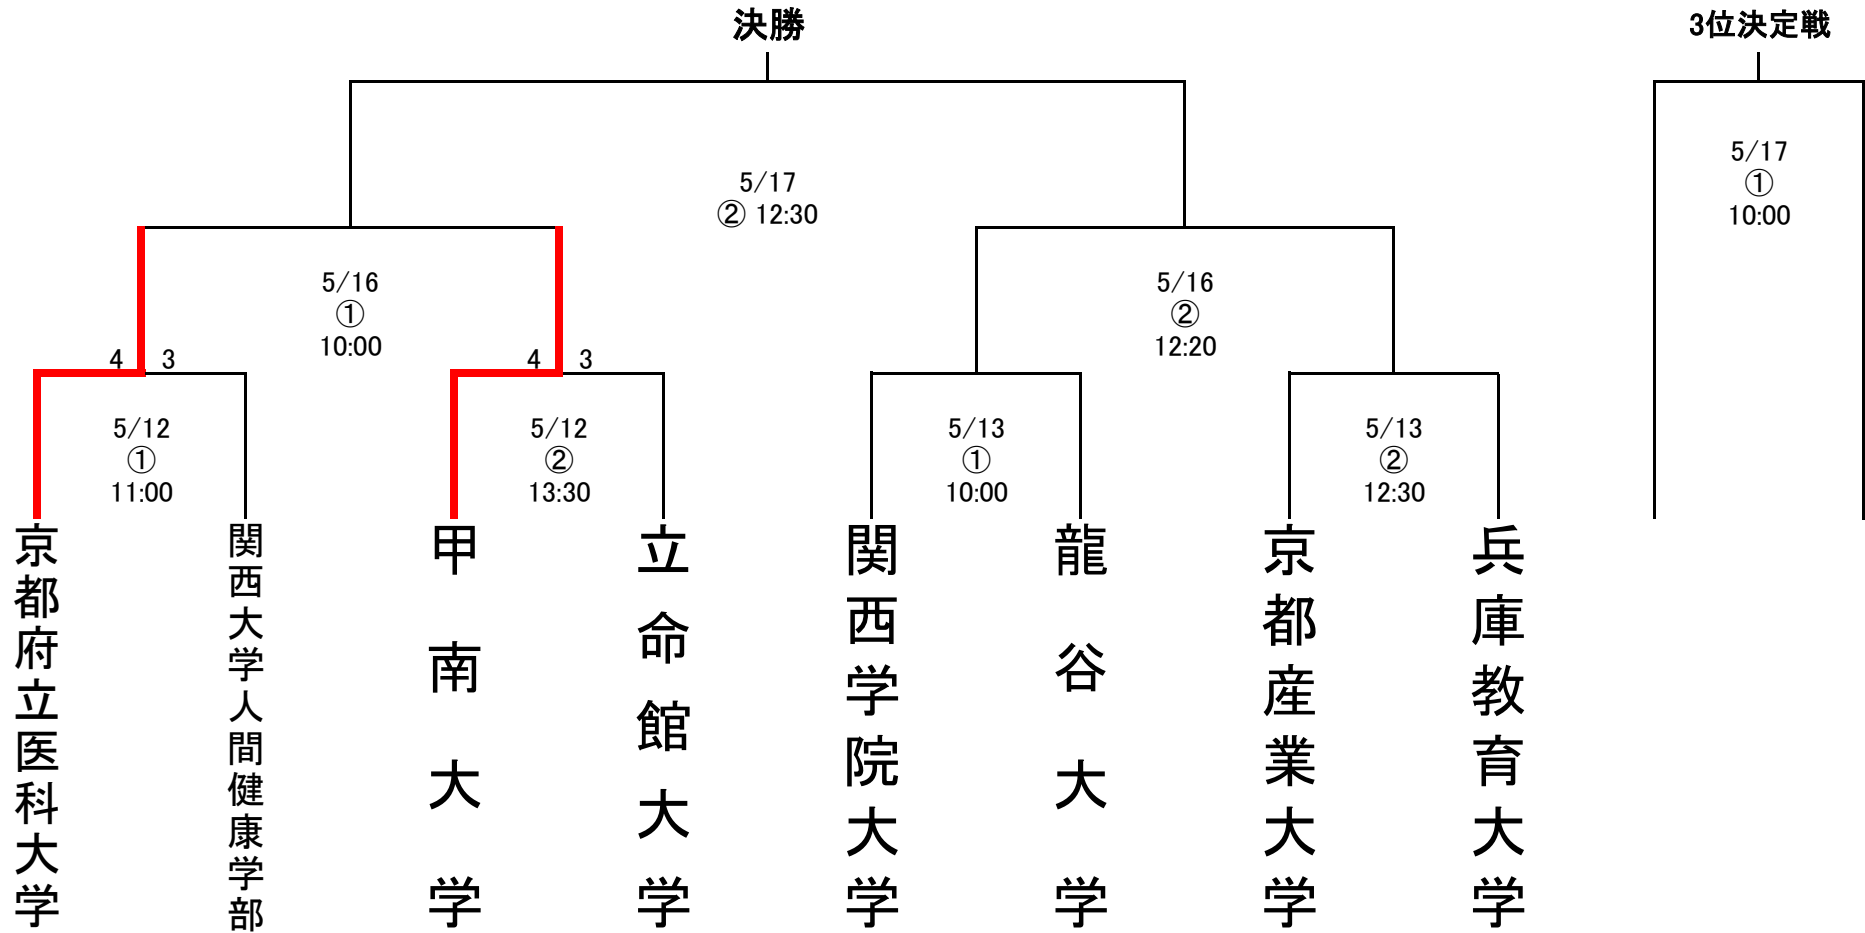

第68回関西地区大学準硬式野球選手権大会 組合わせ

開会式: 5月12日 (10:00)

<野球場>
舞洲ベースボールスタジアム

左側チーム: 一塁側ダッグアウト