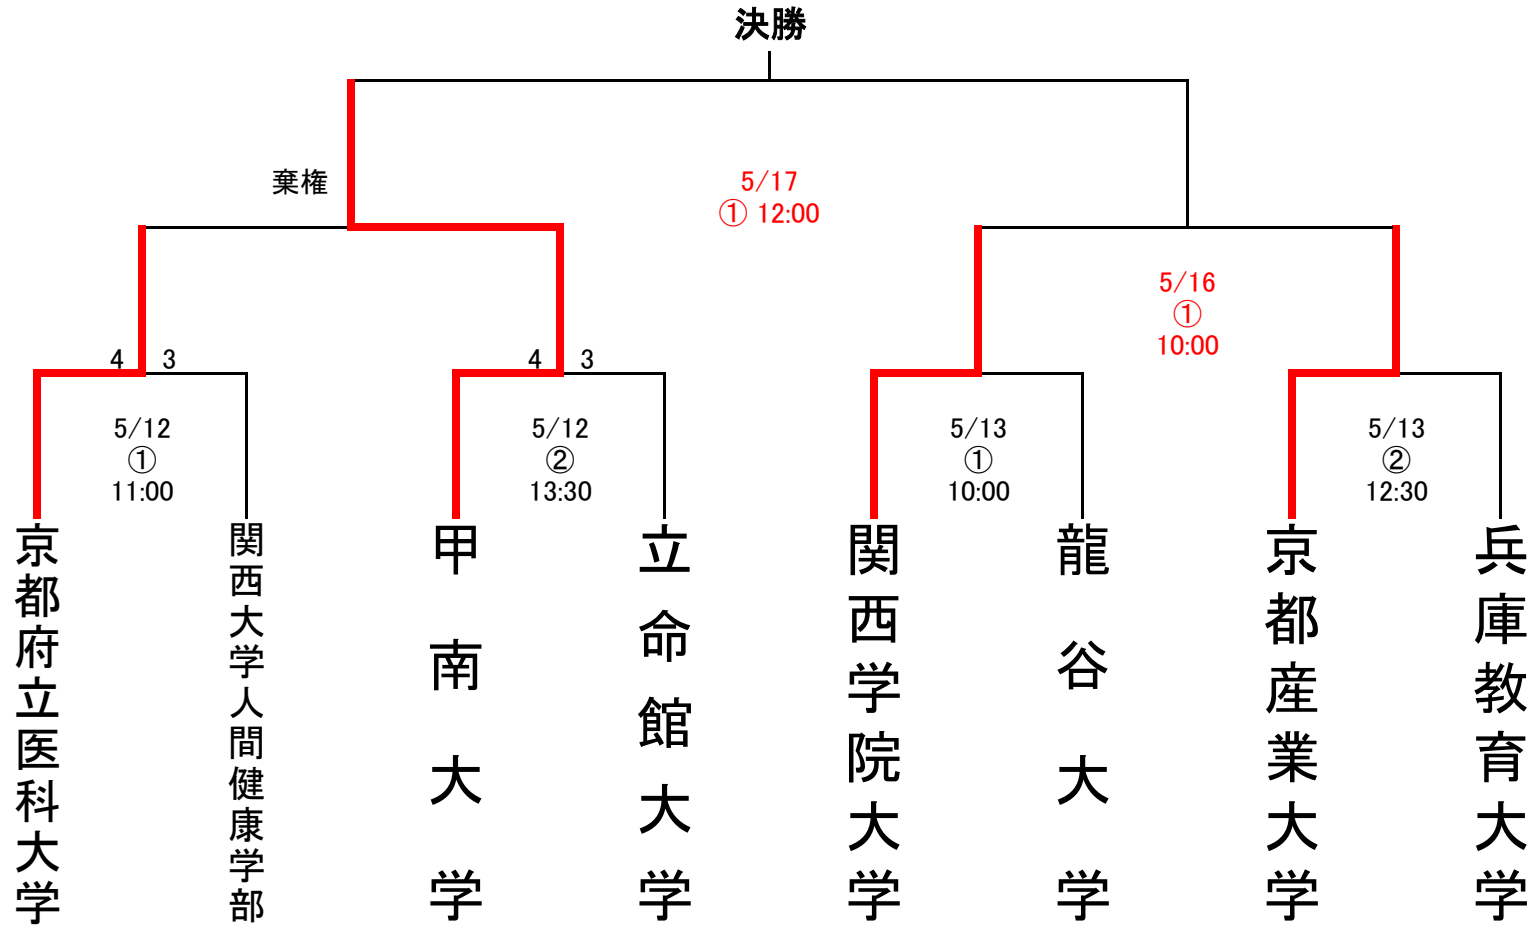

第68回関西地区大学準硬式野球選手権大会

開会式: 5月12日 (10:00)

<野球場>
舞洲ベースボールスタジアム

左側チーム: 一塁側ダッグアウト