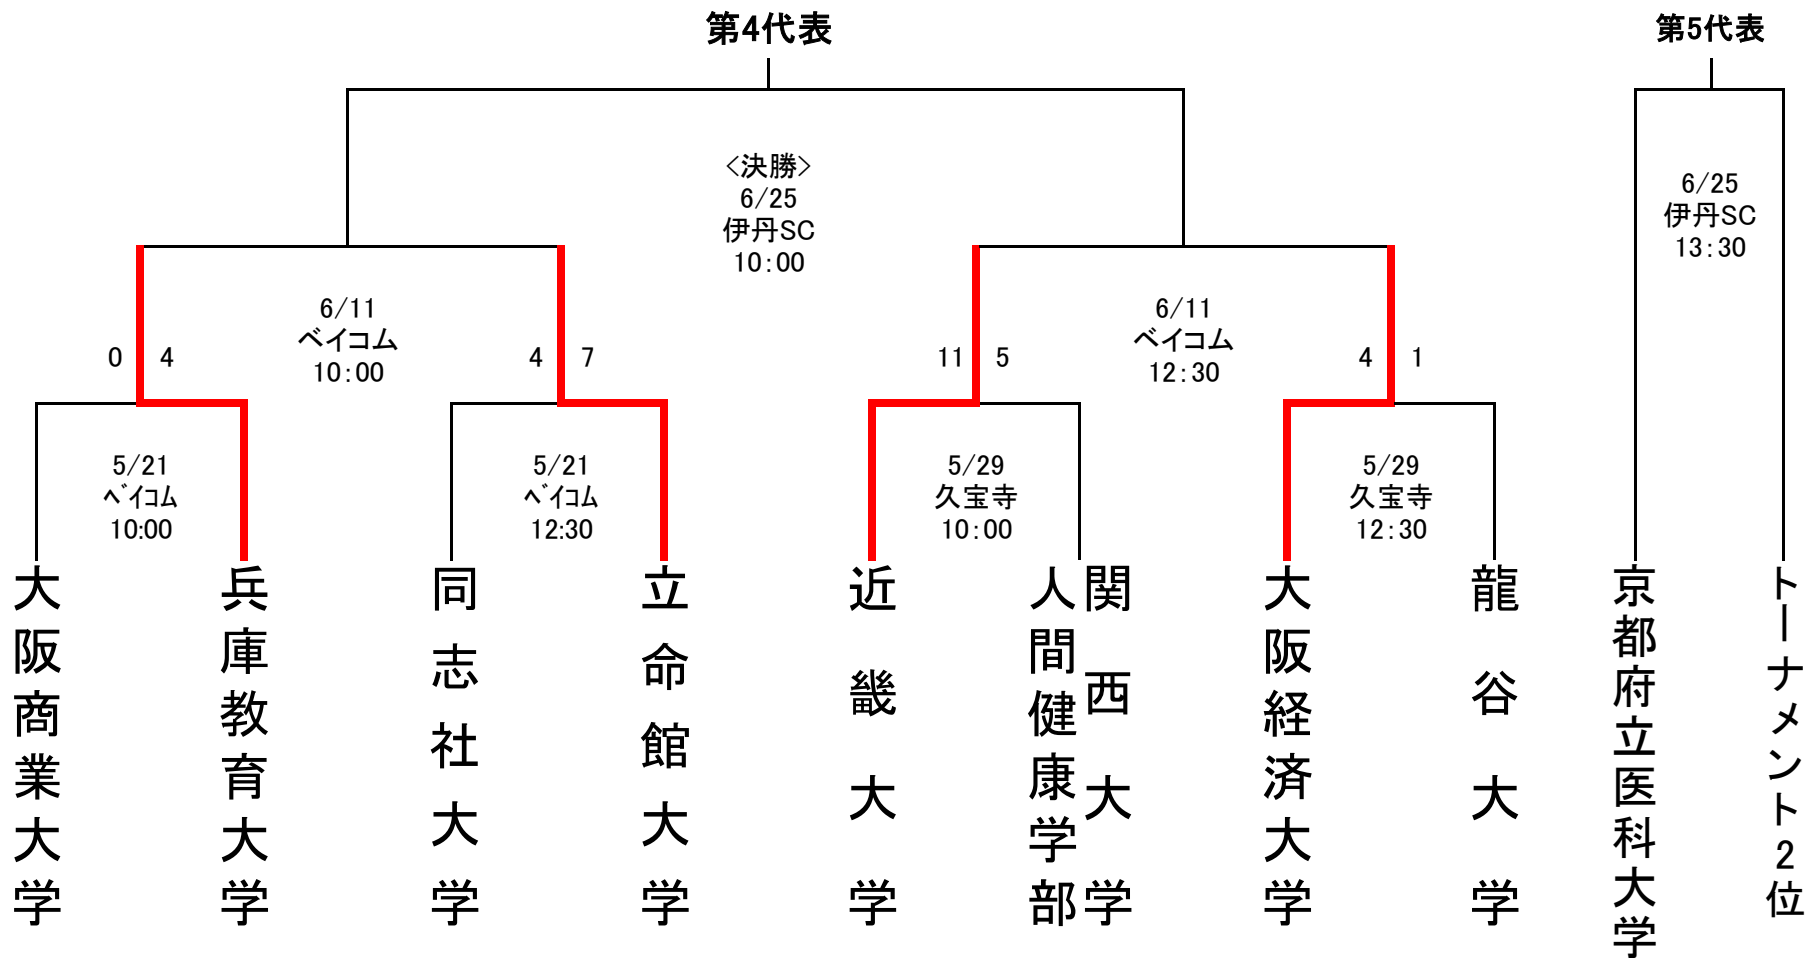

平成28年度 関西地区大学二次トーナメント 組合わせ

〈野球場〉
 ベイコム: ベイコム野球場
 伊丹SC: 伊丹スポーツセンター
 久宝寺: 久宝寺緑地球場

左側チーム: 一塁側ダッグアウト