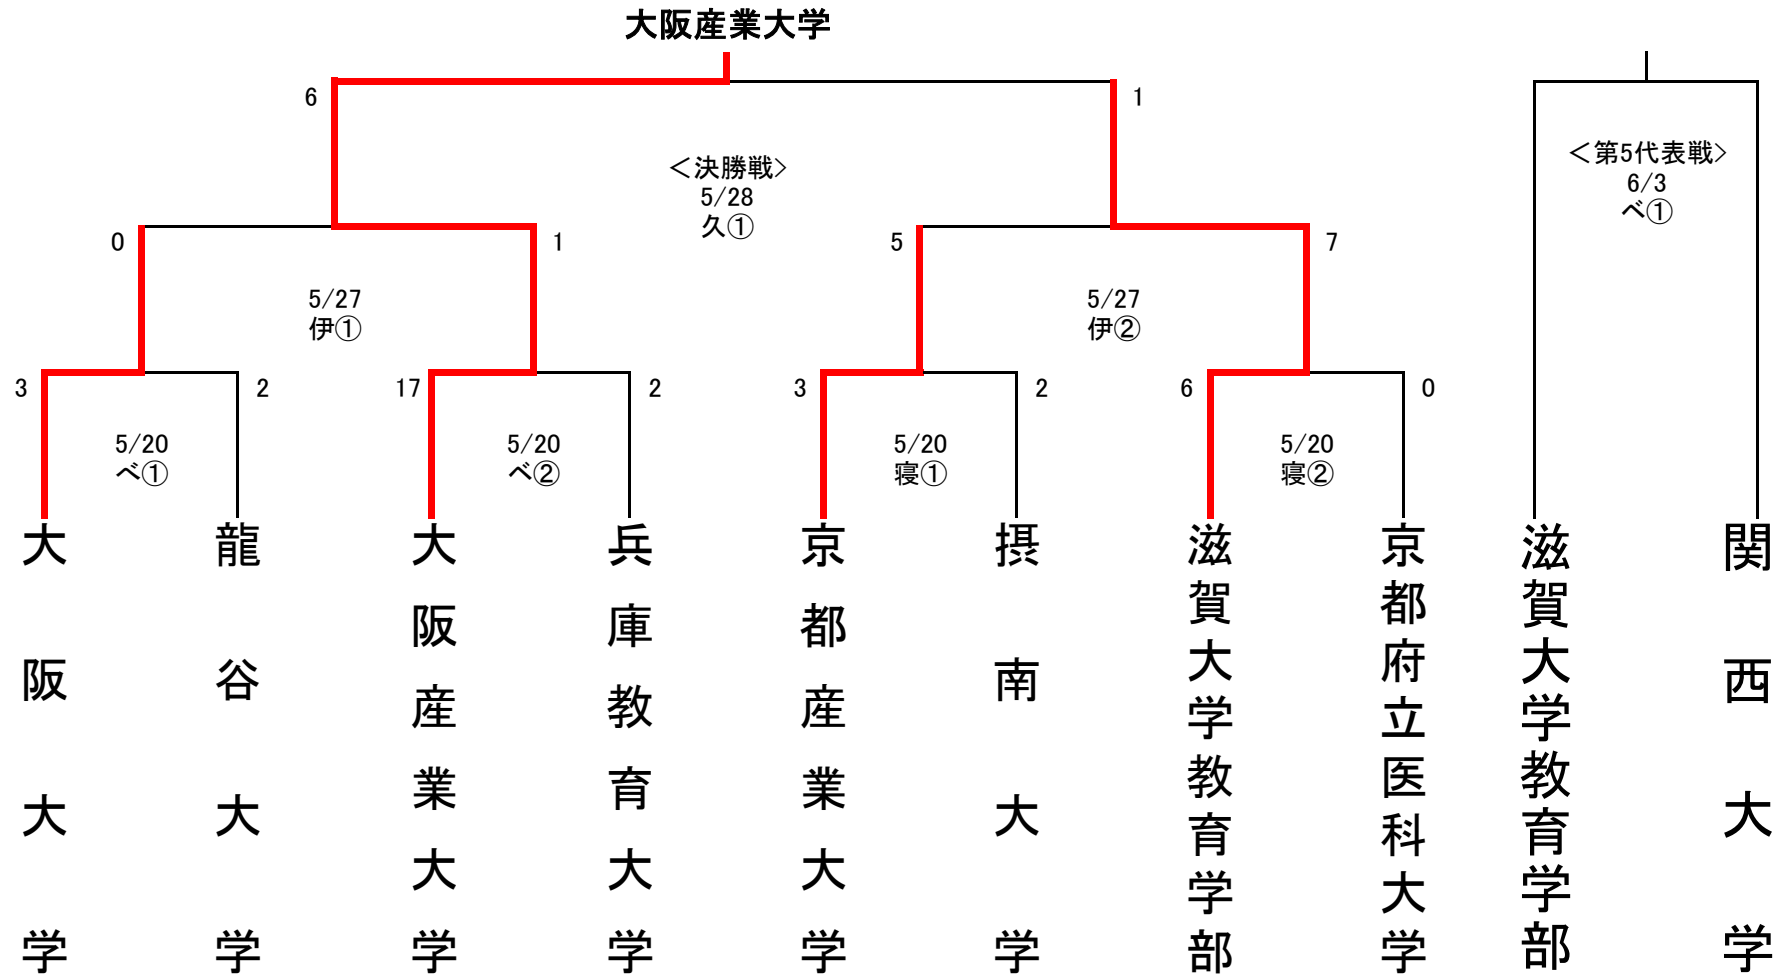

関西地区大学準硬式野球二次トーナメント大会

左側チーム：一塁側ダッグアウト

【試合開始時刻】 ①(10:00) ②(12:30)

【球場】 べ:ベイコム野球場 寝:寝屋川第1球場 伊:伊丹スポーツセンター 久:久宝寺緑地野球場