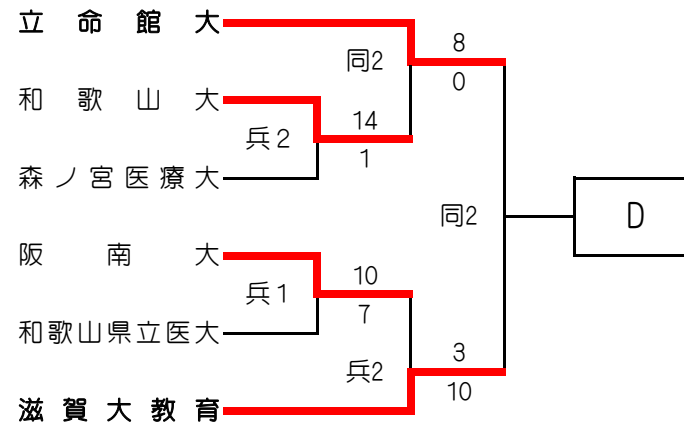

平成29年度 関西地区大学準硬式野球トーナメント大会(全国大会予選) 一次・二次トーナメント

5/3 5/4 5/5

5/3 5/4 5/5

《1次トーナメント》

【使用グラウンド】

5月3日	関学、兵医、同大、甲南
5月4日	関学、兵医、同大、甲南
5月5日	同大、関学
5月6日	大市大、大工大

【球場】

甲：甲南（六甲IS）、同：同大（京）
兵：兵庫医大、学：関学大

【試合開始時刻】

2試合の場合 ①10:00 ②12:30 (甲南大:①13:30 ②16:00)

※雨天順延の場合は、球場及び時間の変更あり