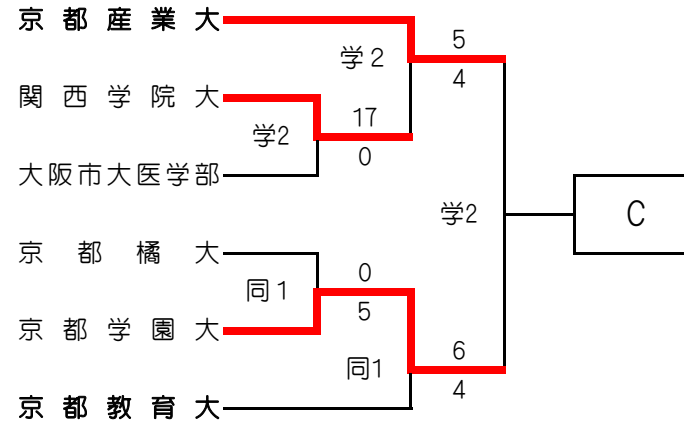

平成29年度 関西地区大学準硬式野球トーナメント大会(全国大会予選) 一次・二次トーナメント

5/3 5/4 5/5

5/3 5/4 5/5

《1次トーナメント》

【使用グラウンド】

5月3日	関学、兵医、同大、甲南
5月4日	関学、兵医、同大、甲南
5月5日	同大、関学
5月6日	大市大、大工大

【球場】

甲：甲南（六甲IS）、同：同大（京）
兵：兵庫医大、学：関学大

【試合開始時刻】

2試合の場合 ①10:00 ②12:30 (甲南大:①13:30 ②16:00)

※雨天順延の場合は、球場及び時間の変更あり