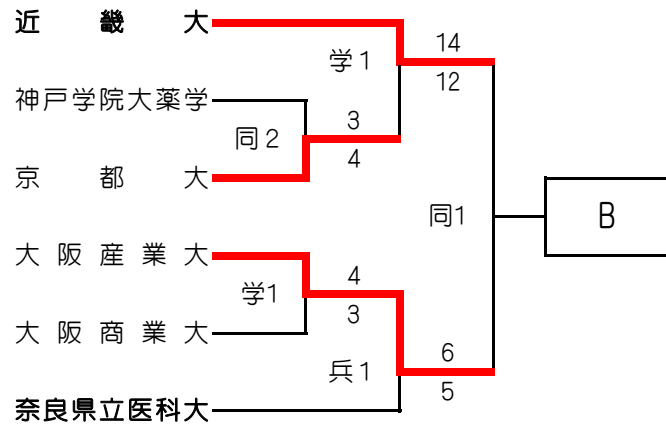

平成29年度 関西地区大学準硬式野球トーナメント大会(全国大会予選) 一次・二次トーナメント

5/3 5/4 5/5

5/3 5/4 5/5

《1次トーナメント》

【使用グラウンド】

5月3日	関学、兵医、同大、甲南
5月4日	関学、兵医、同大、甲南
5月5日	同大、関学
5月6日	大市大、大工大

【球場】

甲：甲南（六甲IS）、同：同大（京）
兵：兵庫医大、学：関学大

【試合開始時刻】

2試合の場合 ①10:00 ②12:30 (甲南大:①13:30 ②16:00)

※雨天順延の場合は、球場及び時間の変更あり