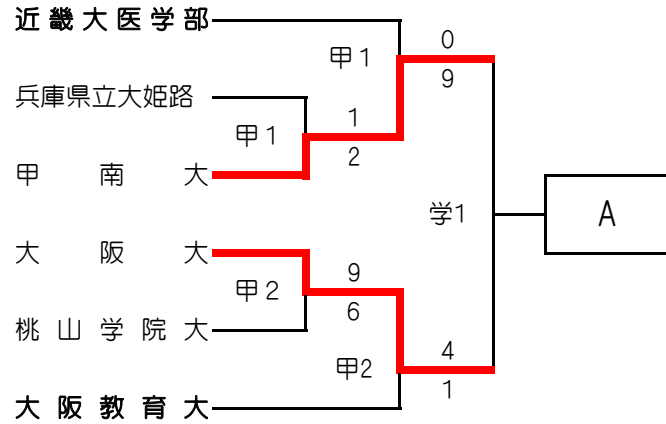

平成29年度 関西地区大学準硬式野球トーナメント大会(全国大会予選) 一次・二次トーナメント

5/3 5/4 5/5

5/3 5/4 5/5

《1次トーナメント》

【使用グラウンド】

5月3日	関学、兵医、同大、甲南
5月4日	関学、兵医、同大、甲南
5月5日	同大、関学
5月6日	大市大、大工大

【球場】

甲：甲南（六甲IS）、同：同大（京）
兵：兵庫医大、学：関学大

【試合開始時刻】

2試合の場合 ①10:00 ②12:30 (甲南大:①13:30 ②16:00)

※雨天順延の場合は、球場及び時間の変更あり