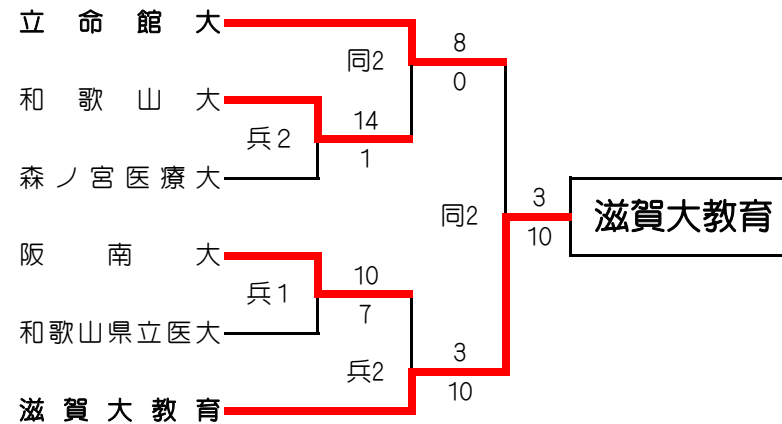

平成29年度 関西地区大学準硬式野球トーナメント大会(全国大会予選) 一次・二次トーナメント

5/3 5/4 5/5

《一次トーナメント》

5/3 5/4 5/5

【試合開始時刻】

2試合の場合 ①10:00 ②12:30 (甲南大:①13:30 ②16:00)

※雨天順延の場合は、球場及び時間の変更あり

【球場】

甲：甲南（六甲IS）、同：同大（京田辺）

兵：兵庫医大、学：関学大