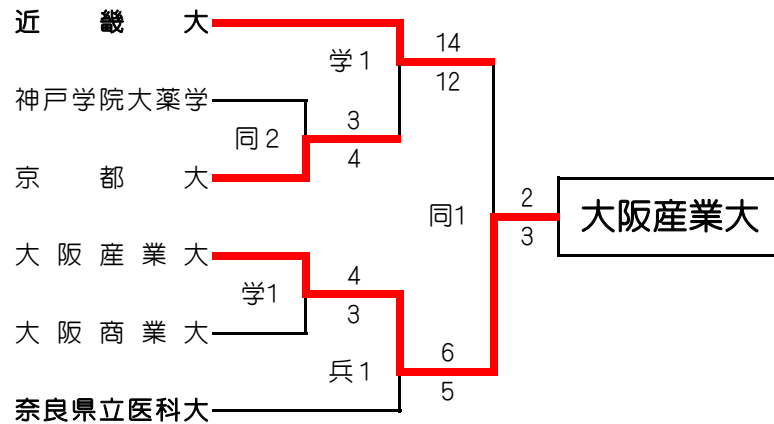

平成29年度 関西地区大学準硬式野球トーナメント大会(全国大会予選) 一次・二次トーナメント

5/3 5/4 5/5

《一次トーナメント》

5/3 5/4 5/5

【試合開始時刻】

2試合の場合 ①10:00 ②12:30 (甲南大:①13:30 ②16:00)

※雨天順延の場合は、球場及び時間の変更あり

【球場】

甲：甲南（六甲IS）、同：同大（京田辺）

兵：兵庫医大、学：関学大