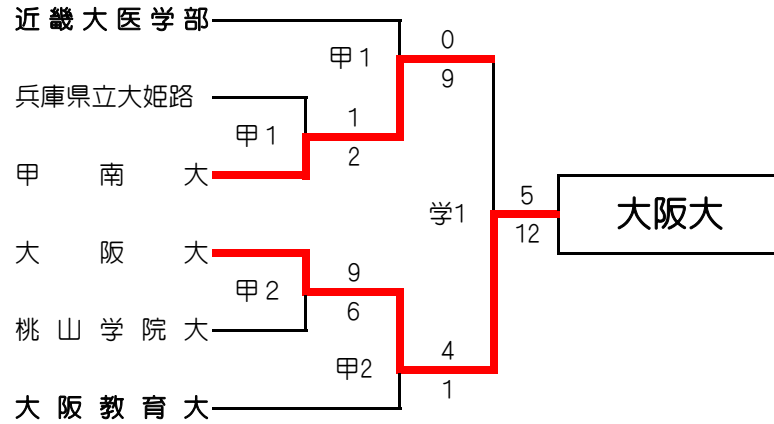

平成29年度 関西地区大学準硬式野球トーナメント大会(全国大会予選) 一次・二次トーナメント

5/3 5/4 5/5

《一次トーナメント》

5/3 5/4 5/5

【試合開始時刻】

2試合の場合 ①10:00 ②12:30 (甲南大:①13:30 ②16:00)

※雨天順延の場合は、球場及び時間の変更あり

【球場】

甲：甲南（六甲IS）、同：同大（京田辺）

兵：兵庫医大、学：関学大