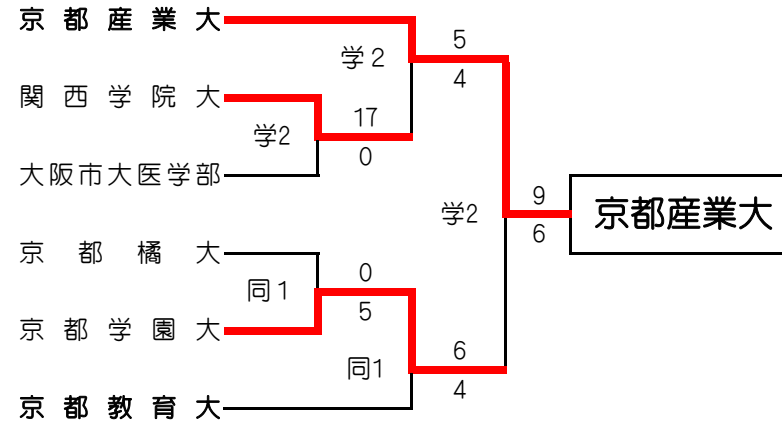

平成29年度 関西地区大学準硬式野球トーナメント大会(全国大会予選) 一次・二次トーナメント

5/3 5/4 5/5

《一次トーナメント》

5/3 5/4 5/5

【試合開始時刻】

2試合の場合 ①10:00 ②12:30 (甲南大:①13:30 ②16:00)

※雨天順延の場合は、球場及び時間の変更あり

【球場】

甲：甲南（六甲IS）、同：同大（京田辺）

兵：兵庫医大、学：関学大