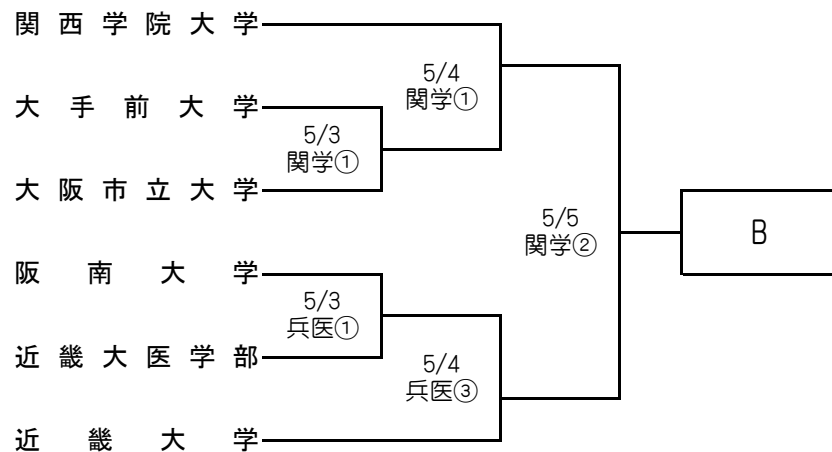

平成30年度 関西地区大学準硬式野球トーナメント大会(全国大会一次予選大会)

関西地区大学準硬式野球連盟

《1次トーナメント》

【試合開始時刻】 (2試合の場合) ①10:00 ②12:30

(3試合の場合) ①9:00 ②11:30 ③14:00