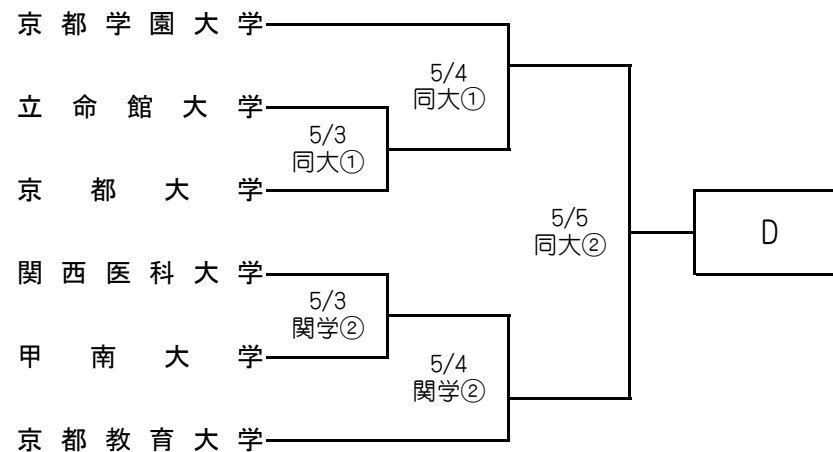

平成30年度 関西地区大学準硬式野球トーナメント大会(全国大会一次予選大会)

関西地区大学準硬式野球連盟

《1次トーナメント》

【試合開始時刻】 (2試合の場合) ①10:00 ②12:30

(3試合の場合) ①9:00 ②11:30 ③14:00