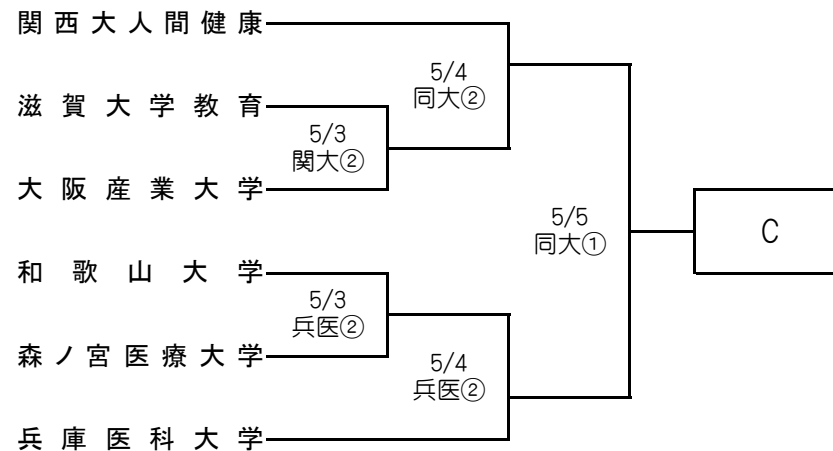

平成30年度 関西地区大学準硬式野球トーナメント大会(全国大会一次予選大会)

関西地区大学準硬式野球連盟

《1次トーナメント》

【試合開始時刻】 (2試合の場合) ①10:00 ②12:30

(3試合の場合) ①9:00 ②11:30 ③14:00