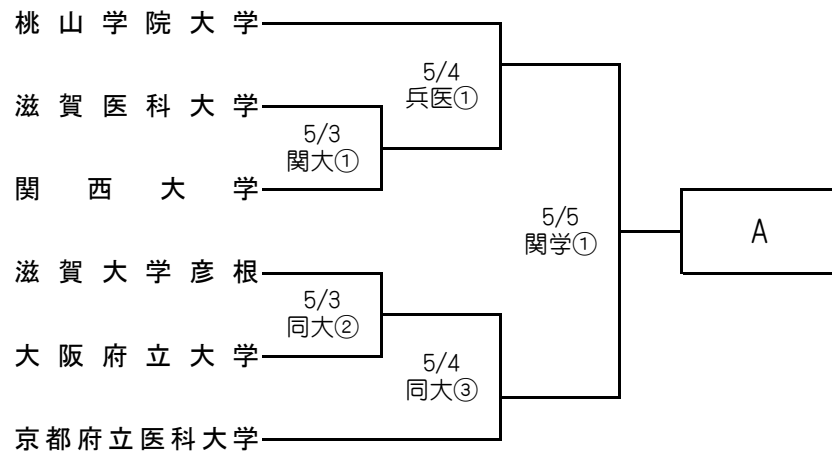

平成30年度 関西地区大学準硬式野球トーナメント大会(全国大会一次予選大会)

関西地区大学準硬式野球連盟

《1次トーナメント》

【試合開始時刻】 (2試合の場合) ①10:00 ②12:30

(3試合の場合) ①9:00 ②11:30 ③14:00