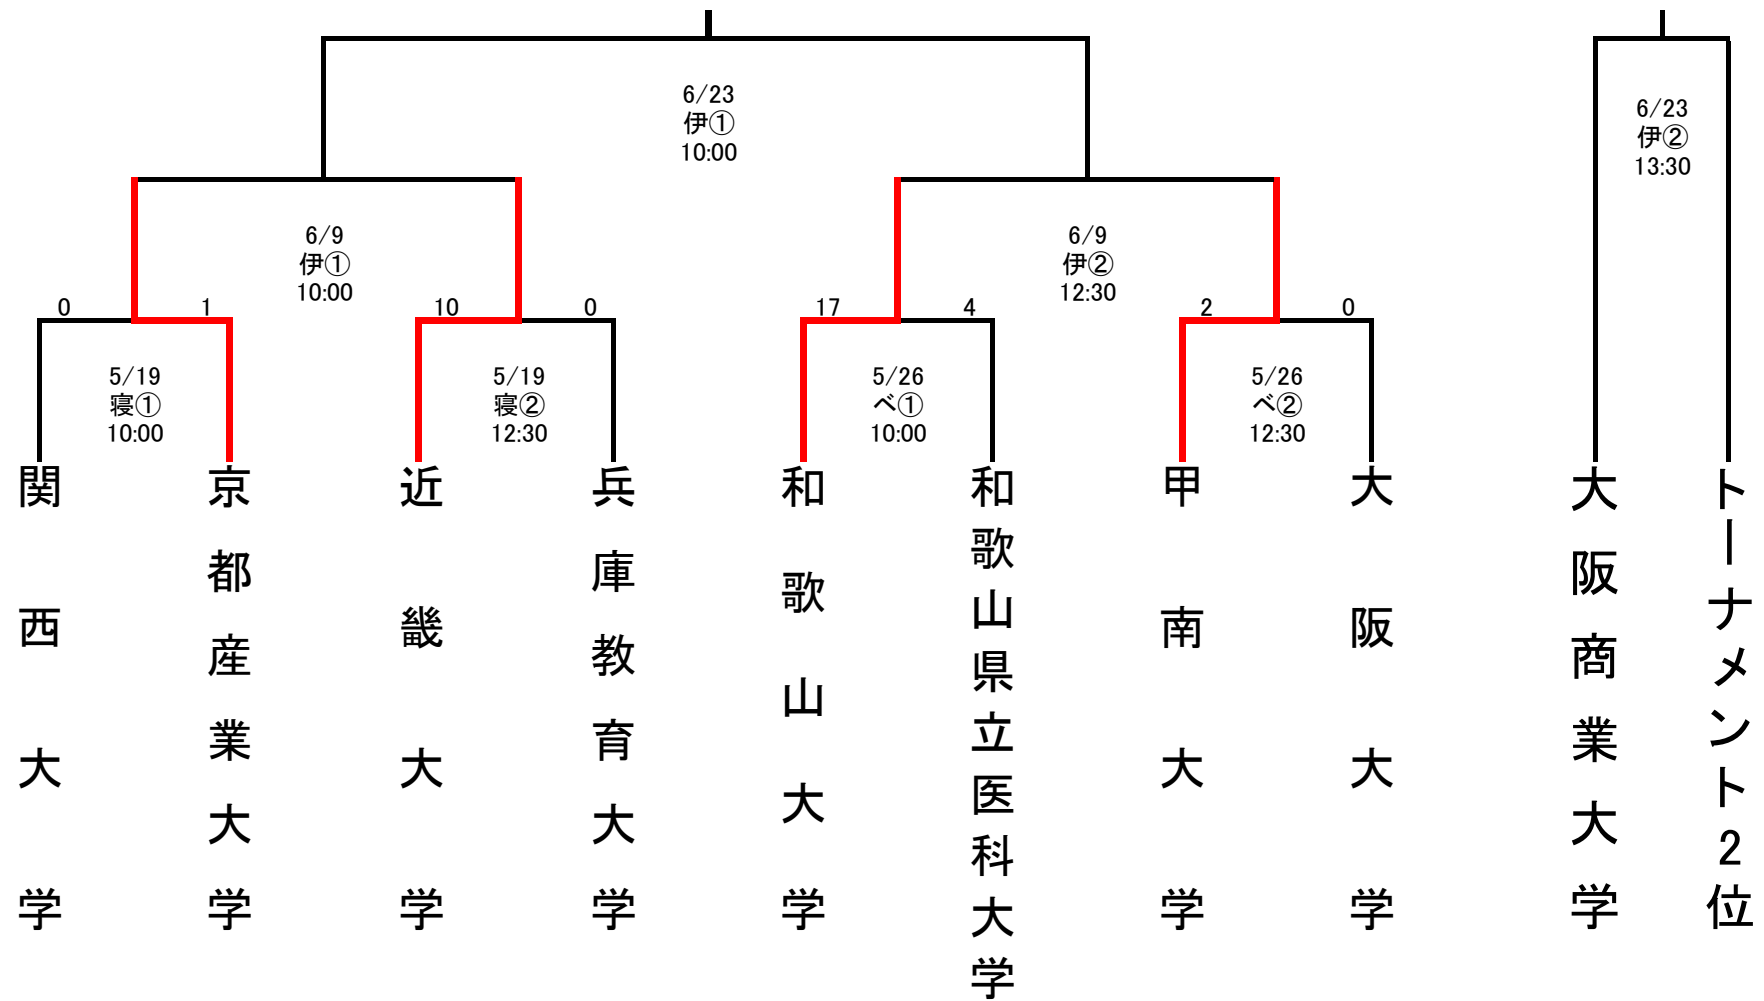

平成30年度関西地区大学二次トーナメント

<野球場>

べ:ベコム野球場	寝:寝屋川第1野球場
伊:伊丹スポーツセンター	

左側チーム:一塁側ダッグアウト