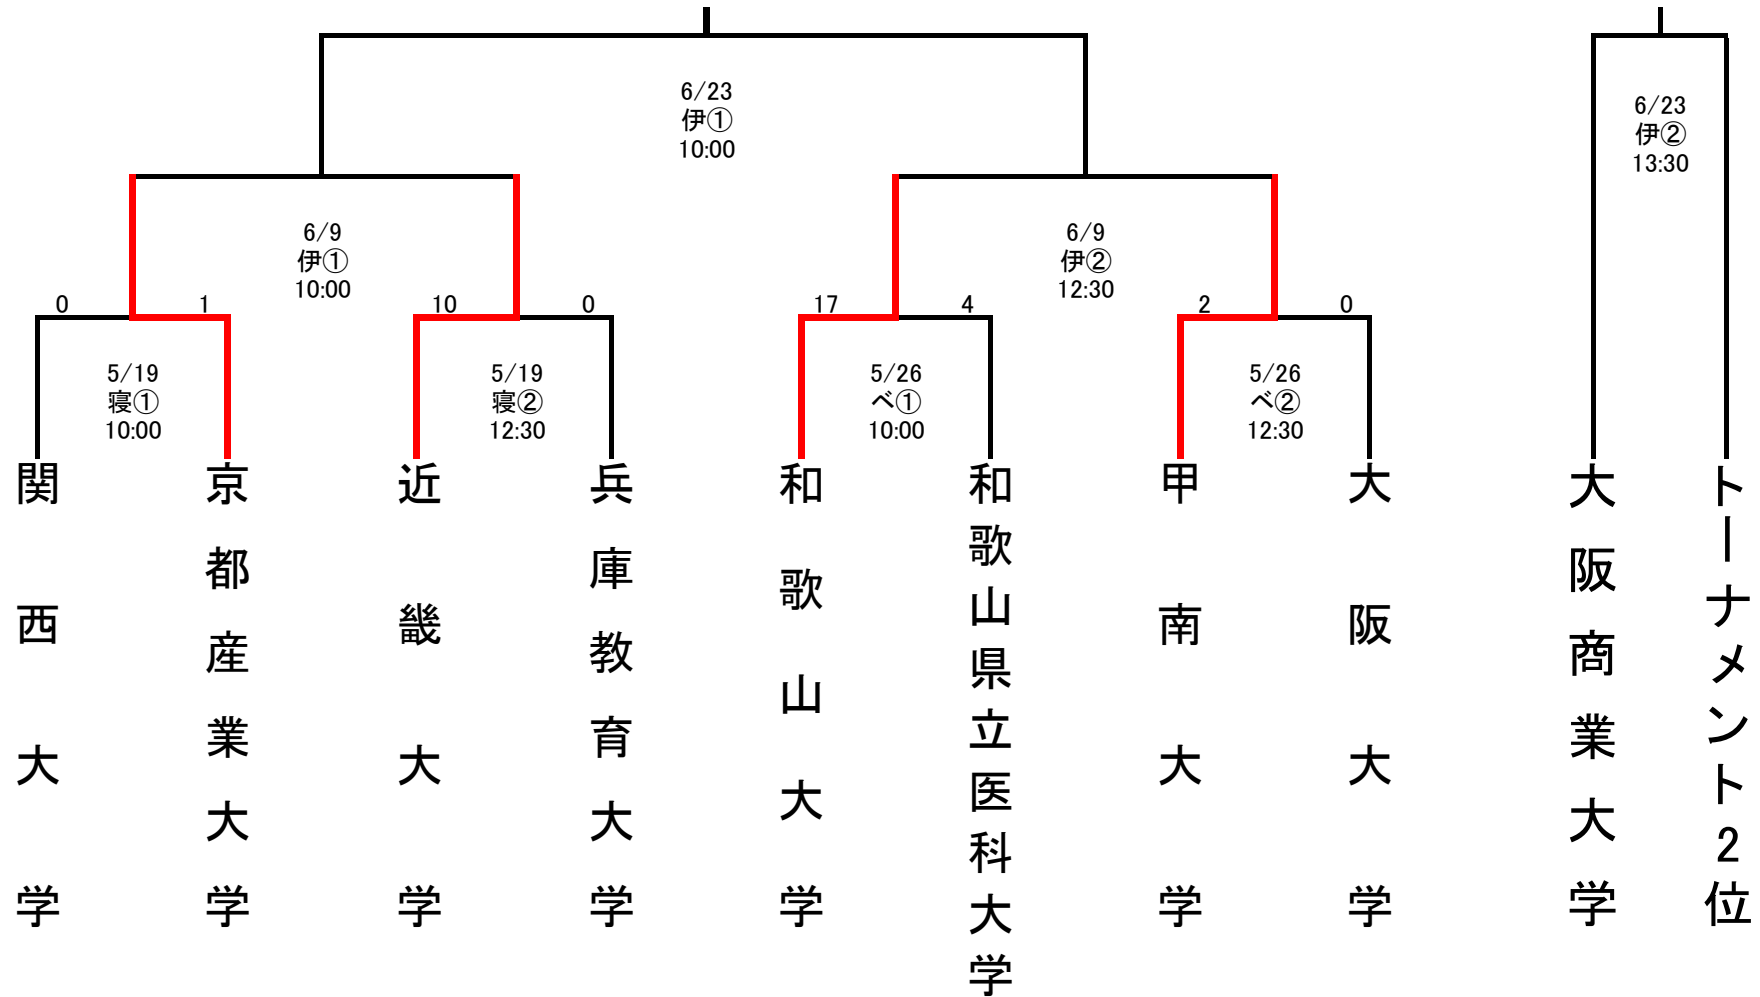

平成30年度関西地区大学二次トーナメント

<野球場>

べ:ベコム野球場

寝:寝屋川第1野球場

伊:伊丹スポーツセンター

左側チーム:一塁側ダッグアウト