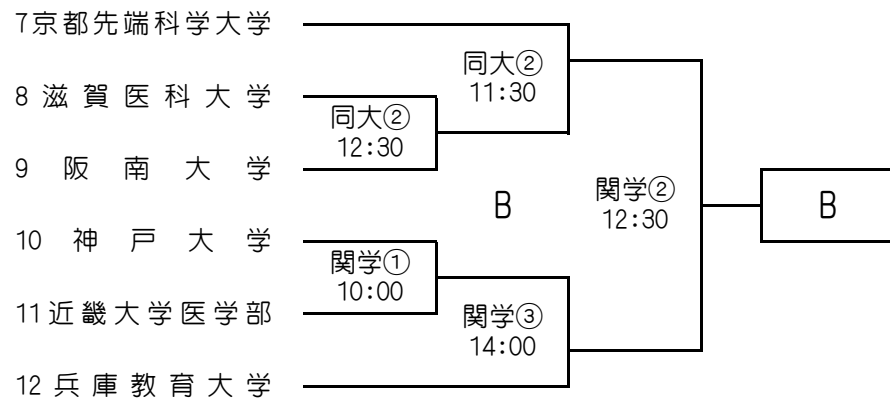

令和元年_関西地区一次トーナメント

《1次トーナメント》

【試合】 2試合の場合：①10:00 ②12:30
3試合の場合：①9:00 ②11:30 ③14:00

【ダッグアウト】番号の若いチームが1塁側