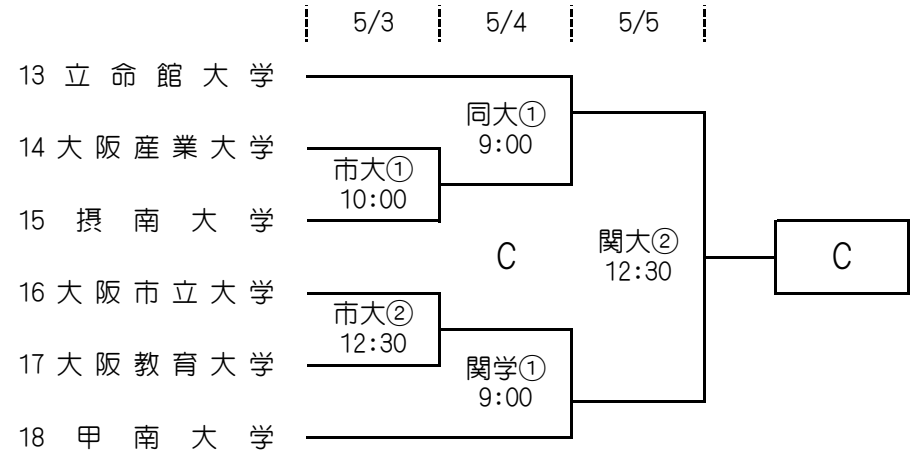

令和元年_関西地区一次トーナメント

《1次トーナメント》

【試合】 2試合の場合：①10:00 ②12:30
3試合の場合：①9:00 ②11:30 ③14:00

【ダッグアウト】番号の若いチームが1塁側