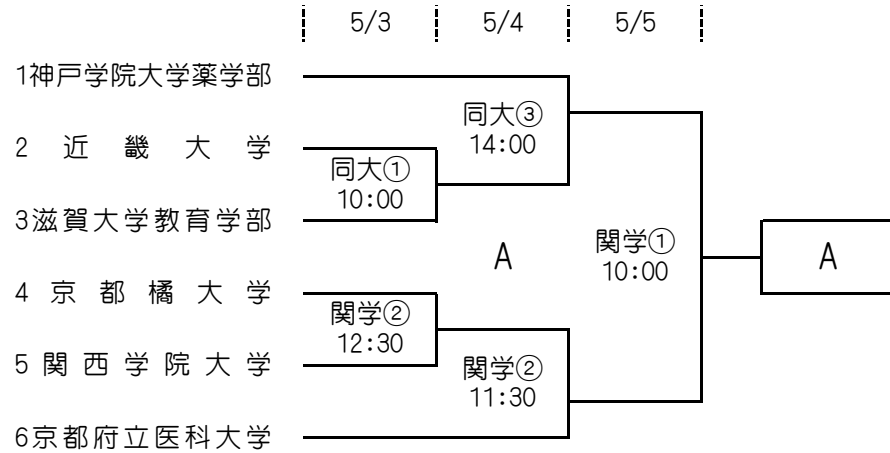

令和元年_関西地区一次トーナメント

《1次トーナメント》

【試合】 2試合の場合：①10:00 ②12:30
3試合の場合：①9:00 ②11:30 ③14:00

【ダッグアウト】番号の若いチームが1塁側