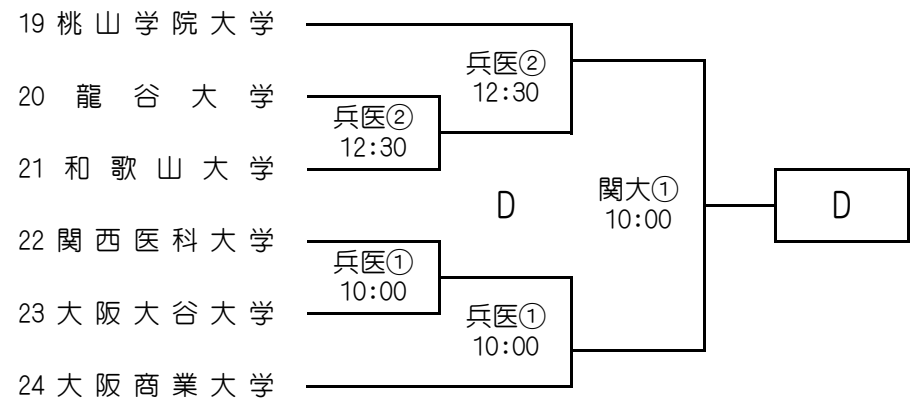

令和元年_関西地区一次トーナメント

《1次トーナメント》

【試合】 2試合の場合：①10:00 ②12:30
3試合の場合：①9:00 ②11:30 ③14:00

【ダッグアウト】番号の若いチームが1塁側