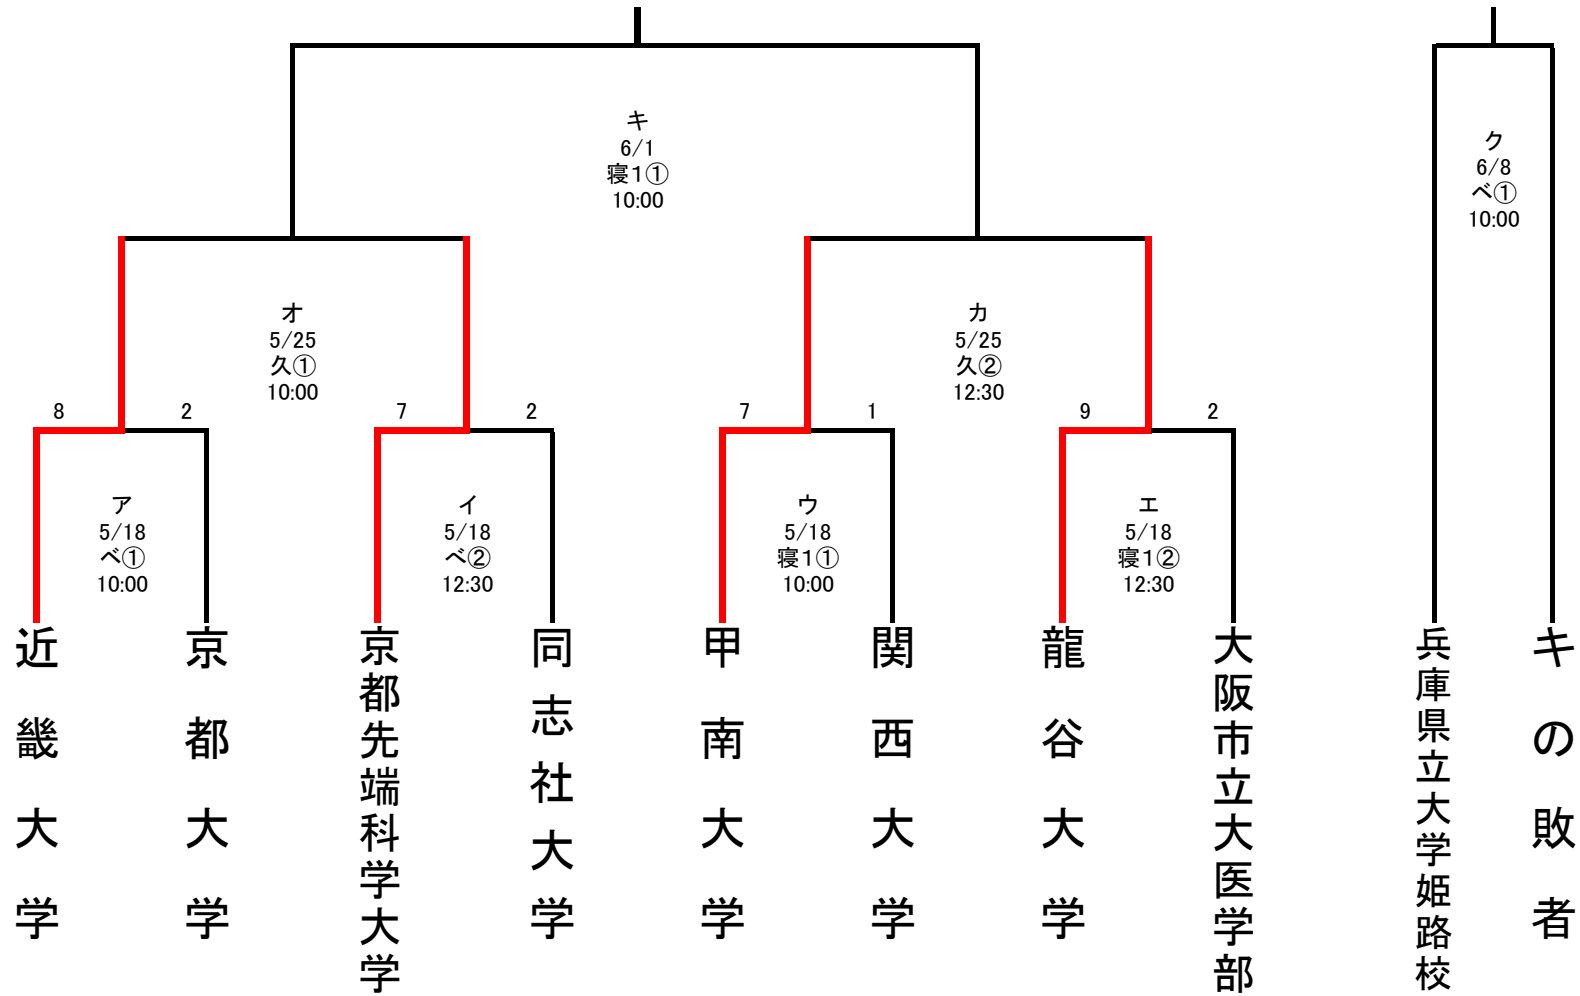

令和元年度 関西地区大学二次トーナメント

<野球場>

ベ:ベコム野球場

寝1:寝屋川第1野球場

久:久宝寺緑地

※左側チーム:一塁側ダッグアウト