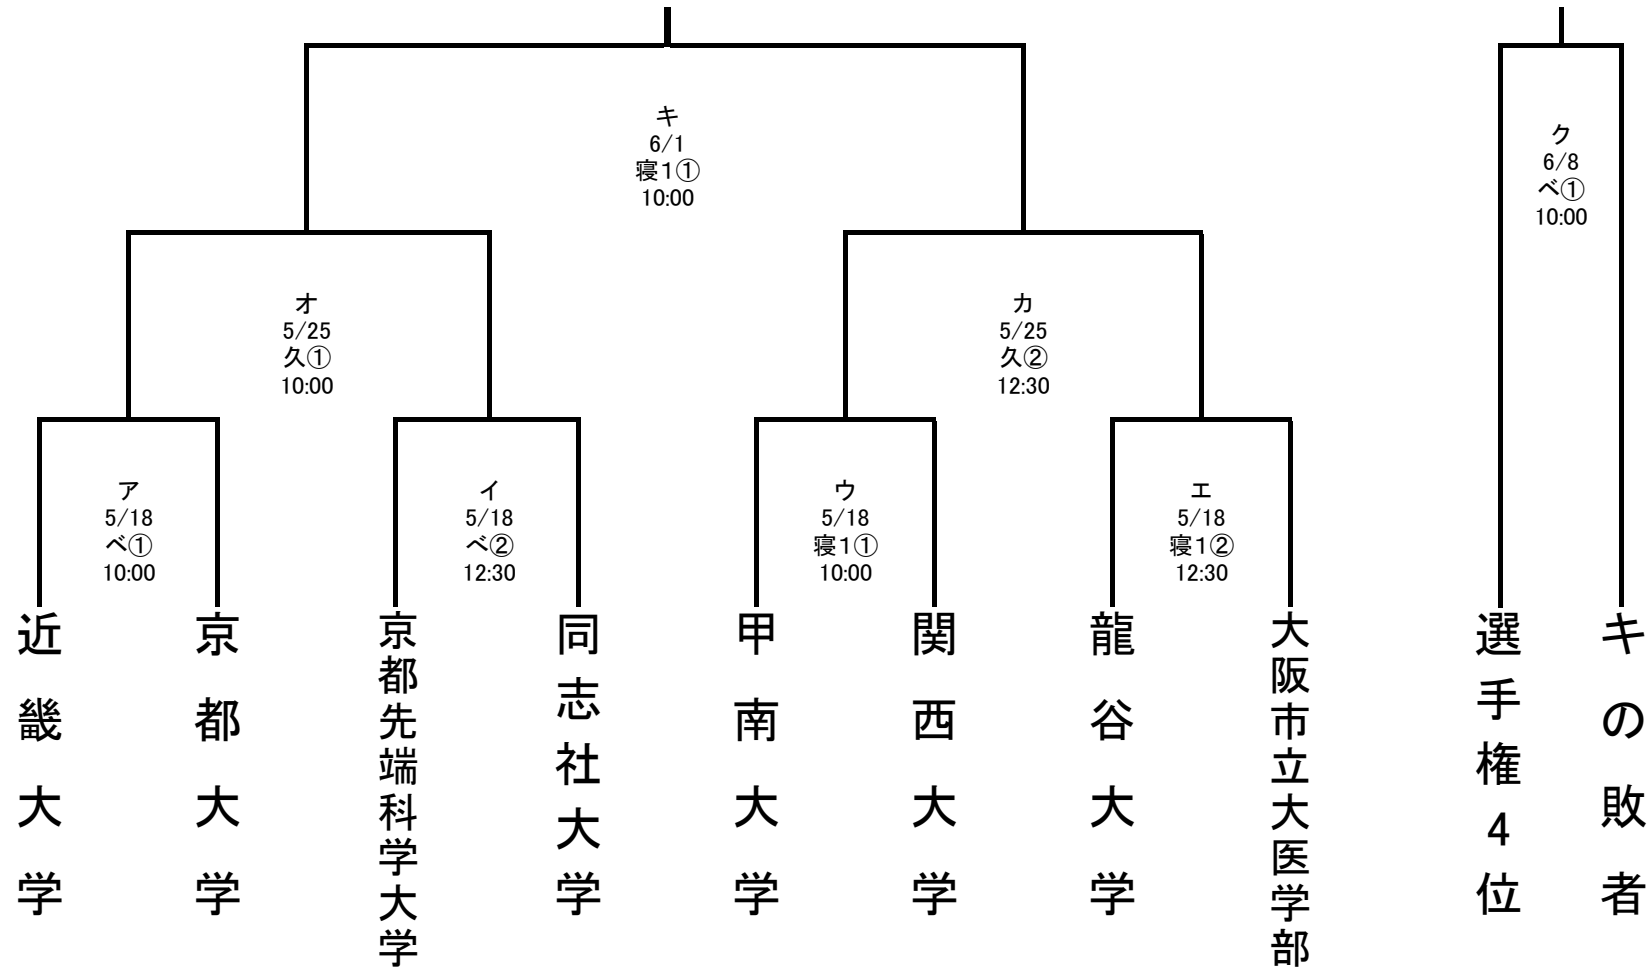

令和元年度 関西地区大学二次トーナメント

<野球場>

ベ:ベコム野球場

寝1:寝屋川第1野球場

久:久宝寺緑地

※左側チーム:一塁側ダッグアウト