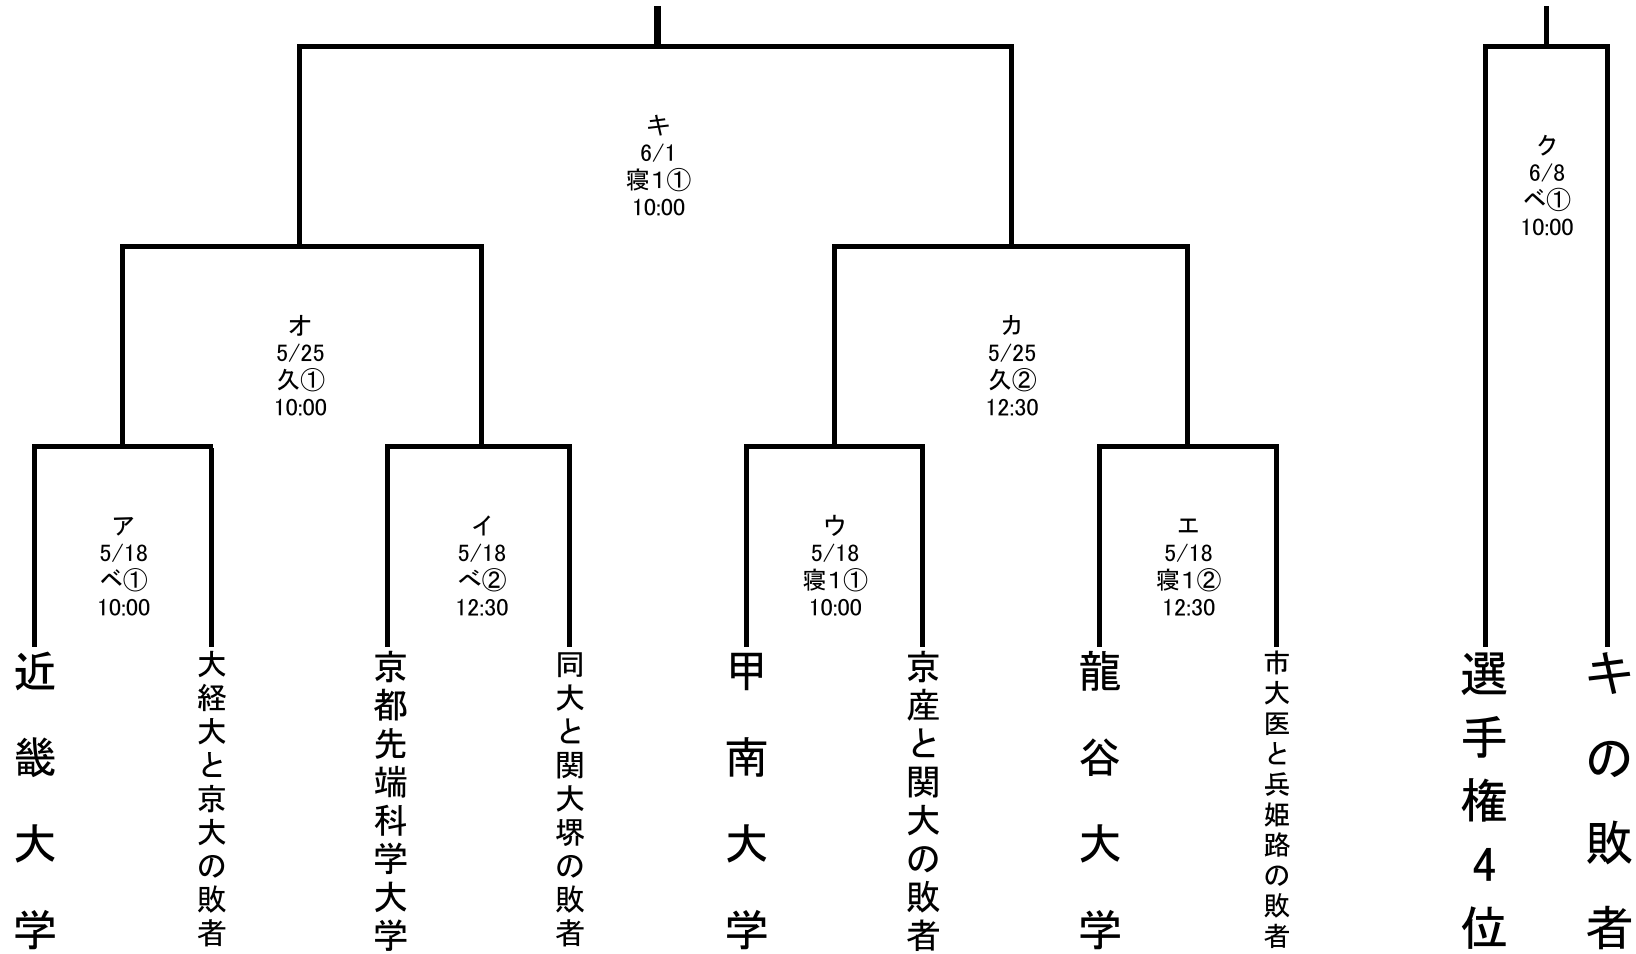

令和元年度 関西地区大学二次トーナメント

<野球場>

ベ:ベコム野球場
久:久宝寺緑地

寝1:寝屋川第1野球場

※左側チーム:一塁側ダッグアウト