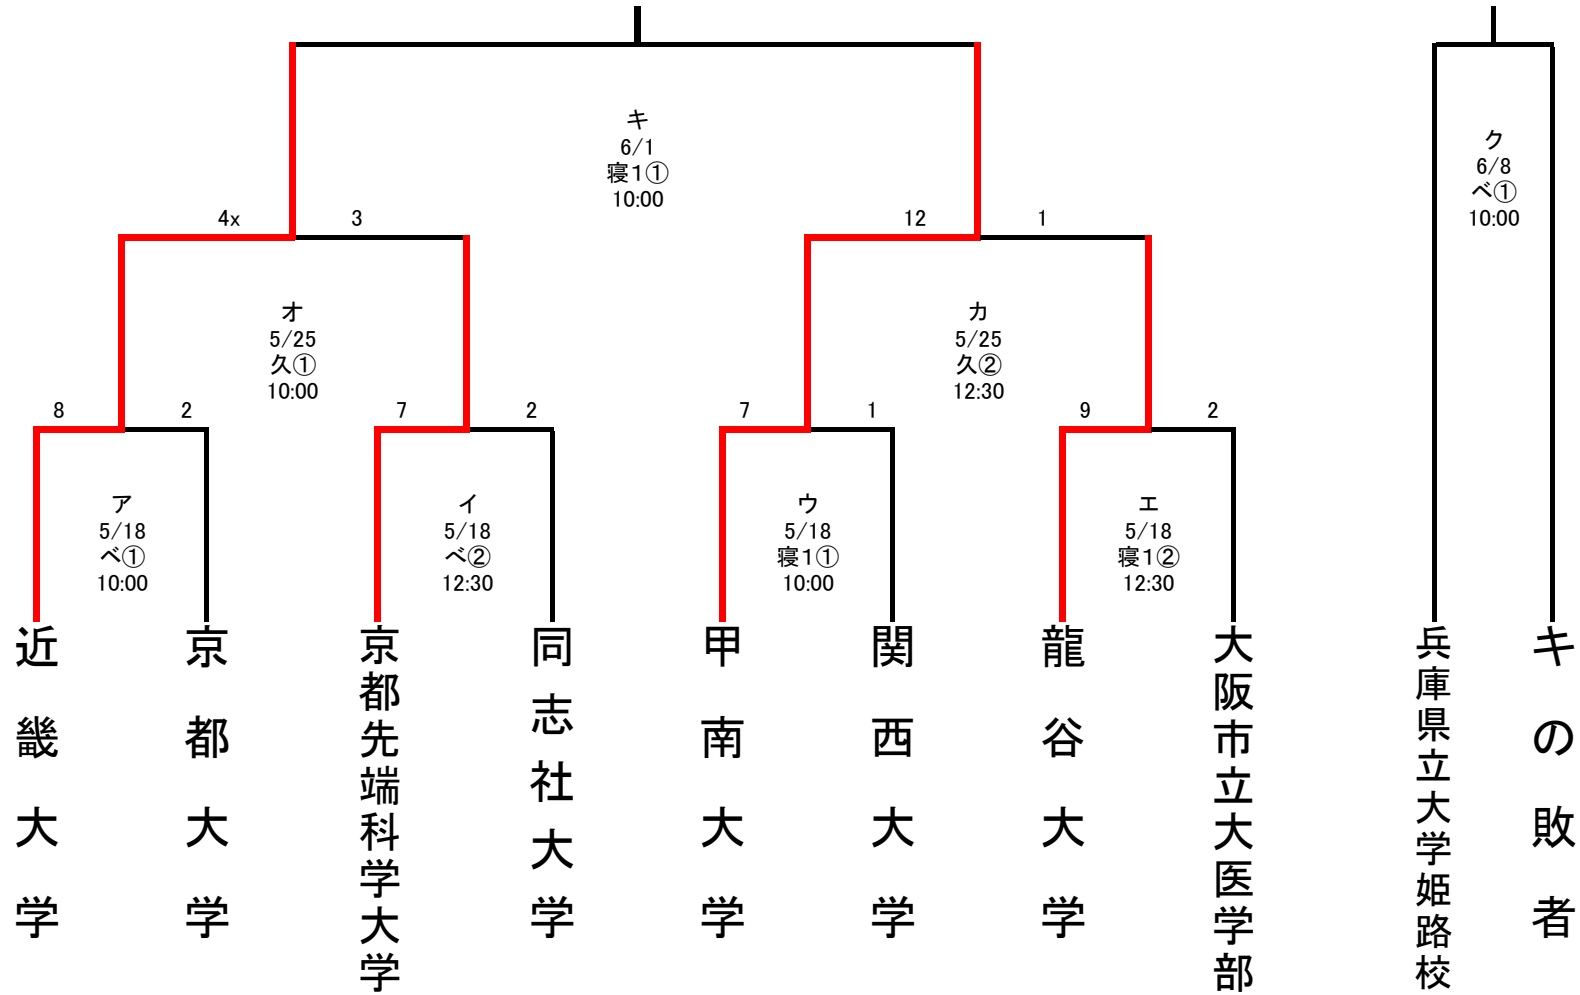

# 令和元年度 関西地区大学二次トーナメント

<野球場>

ベ:ベコム野球場

寝1:寝屋川第1野球場

久:久宝寺緑地

※左側チーム:一塁側ダッグアウト