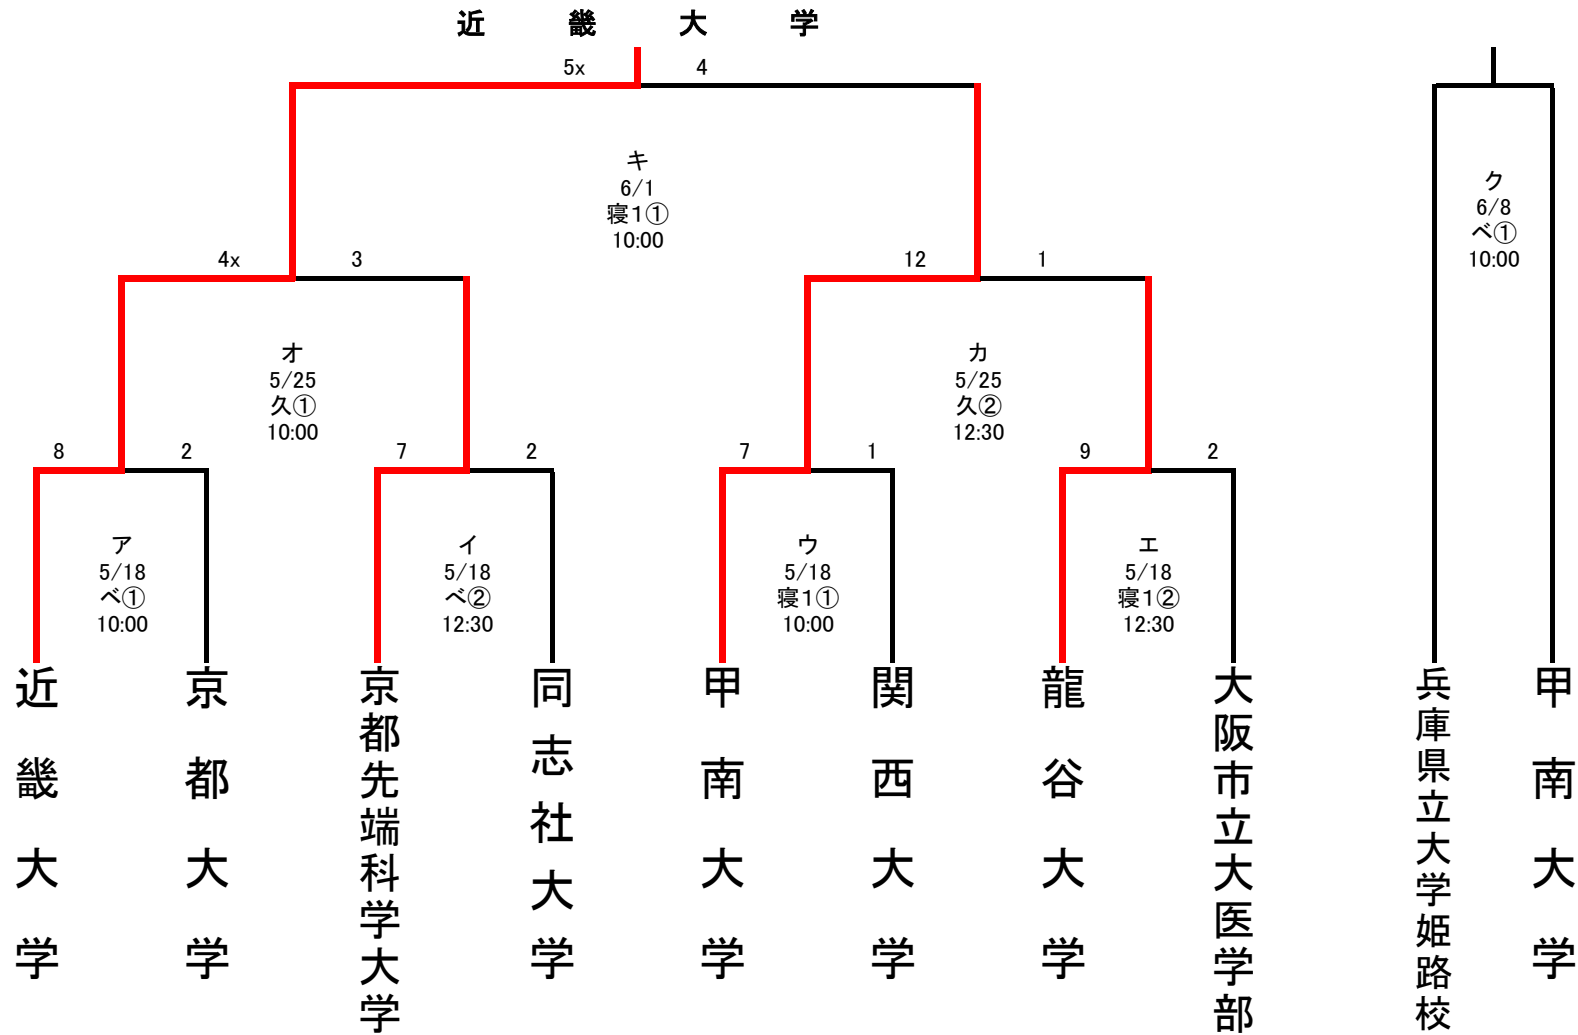

# 令和元年度 関西地区大学二次トーナメント

<野球場>

ベ:ベコム野球場

寝1:寝屋川第1野球場

久:久宝寺緑地

※左側チーム:一塁側ダッグアウト