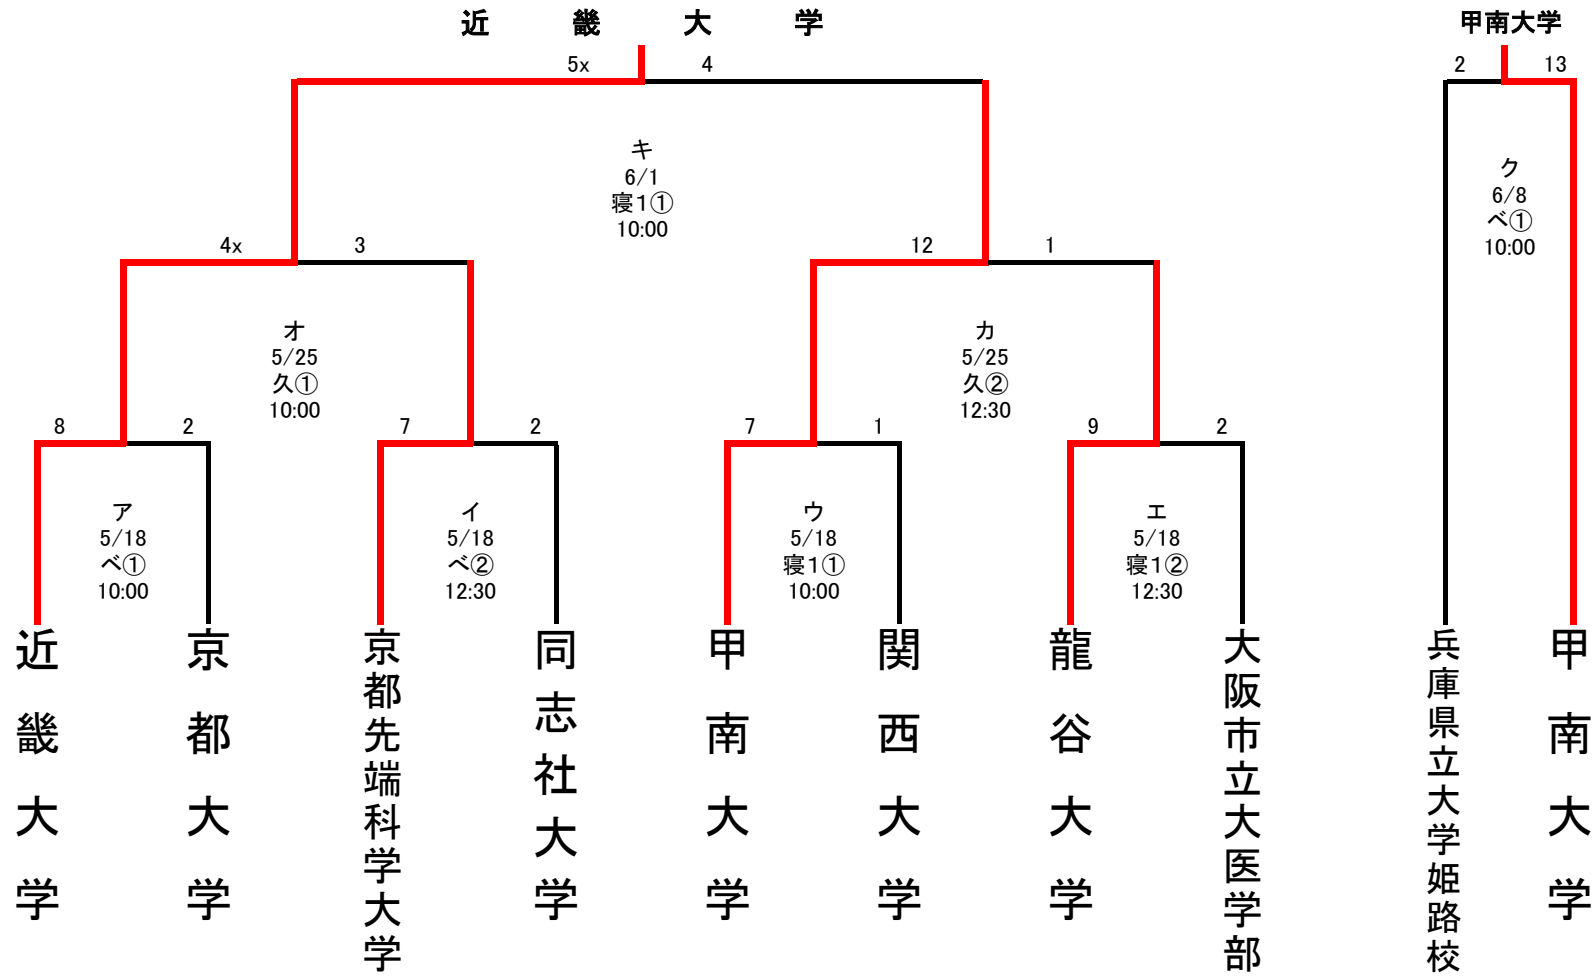

# 令和元年度 関西地区大学二次トーナメント

<野球場>

ベ:ベイルム野球場  
久:久宝寺緑地

寝1:寝屋川第1野球場

※左側チーム:一塁側ダッグアウト