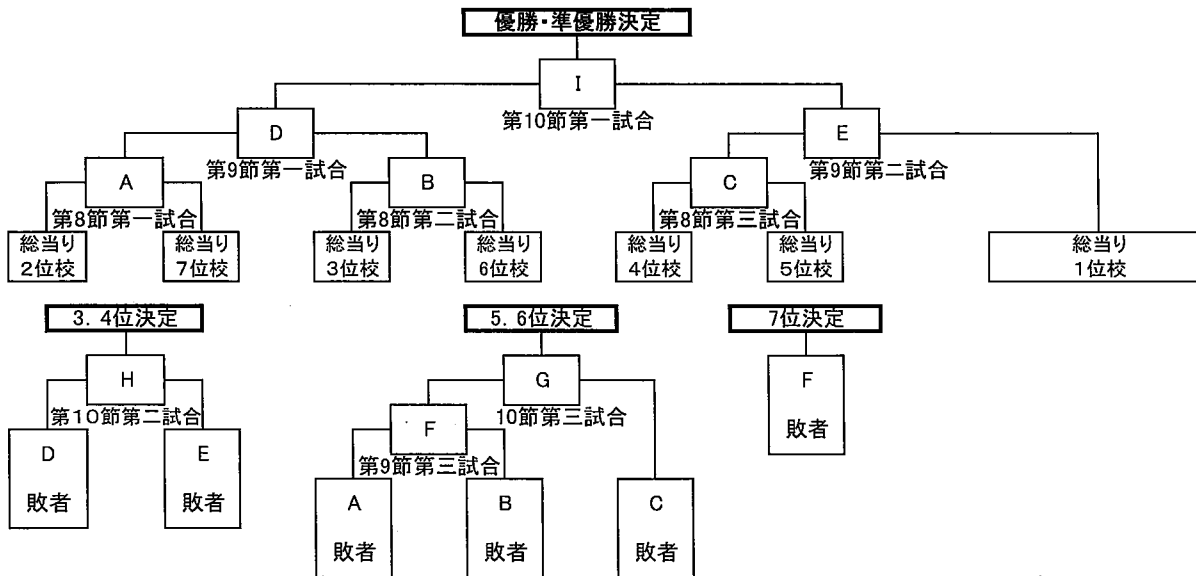

# 阪神六大学準硬式野球連盟 令和4年度 春季リーグ戦 開催要項

令和4年2月14日 訂正

＜開会式・閉会式＞ 無し

試合日程編成 ... (全10節=1巡目総当り戦・2巡目トーナメント)

節	日程	球場	第1試合 9:00~	第2試合 11:30~	第3試合 14:00~	審判			当番校
			〈一塁側X三塁側〉	〈一塁側X三塁側〉	〈一塁側X三塁側〉	①	②	③	
1	3月11日(金)	住之江球場	公大杉 対 阪南大	公大中 対 大工大	大商大 対 関大堺	教	杉	中	教
2	3月15日(火)	住之江球場	関大堺 対 大工大	公大中 対 阪南大	大教大 対 公大杉	商	関	中	商
3	3月18日(金)	住之江球場	大商大 対 公大中	大工大 対 大教大	阪南大 対 関大堺	杉	商	工	杉
4	3月21日(祝)	くら寿司 スタジアム堺	大工大 対 阪南大	大商大 対 公大杉	公大中 対 大教大	関	工	商	関
5	3月25日(金)	住之江球場	阪南大 対 大教大	関大堺 対 公大杉	大工大 対 大商大	中	阪	関	中
6	3月28日(月)	久宝寺緑地	公大杉 対 公大中	大教大 対 関大堺	阪南大 対 大商大	工	杉	教	工
7	3月31日(木)	住之江球場	関大堺 対 公大中	大教大 対 大商大	公大杉 対 大工大	阪	関	教	阪
8	4月4日(月)	久宝寺緑地	第1節から第7節の結果に従い順位決定トーナメント戦を実施 (下記組合せ参照)			総当り 1位校	第8節 第一試合 敗者	第8節 第二試合 敗者	総当り 1位校
9	4月7日(木)	久宝寺緑地				第8節 第三試合 敗者	第9節 第一試合 敗者	第9節 第二試合 敗者	第8節 第三試合 敗者
10	4月11日(月)	久宝寺緑地				第9節 第三試合 敗者	第10節 第一試合 勝者	第10節 第二試合 勝者	第9節 第三試合 敗者

〈予備日〉

日程	球場
----	----

4月14日(木)	住之江球場
4月24日(日)	住之江球場
4月27日(水)	大阪シティ信用 金庫スタジアム
5月14日(土)	住之江球場
5月22日(日)	久宝寺緑地

■順位決定トーナメント表(第8節~第10節)

- ◆左側が一塁側ベンチ
- ◆先攻後攻はジャンケンで決定する。
- ◆5回以降、試合開始時刻より2時間10分を越えて、新しいイニングに入らない。
- ◆住之江公園野球場で開催する場合は、各試合開始時間を10分繰り下げる。
- \* 開幕日午前8:30に全大学主将・主務・マネージャー集合のこと！ 事前打合せを行う！