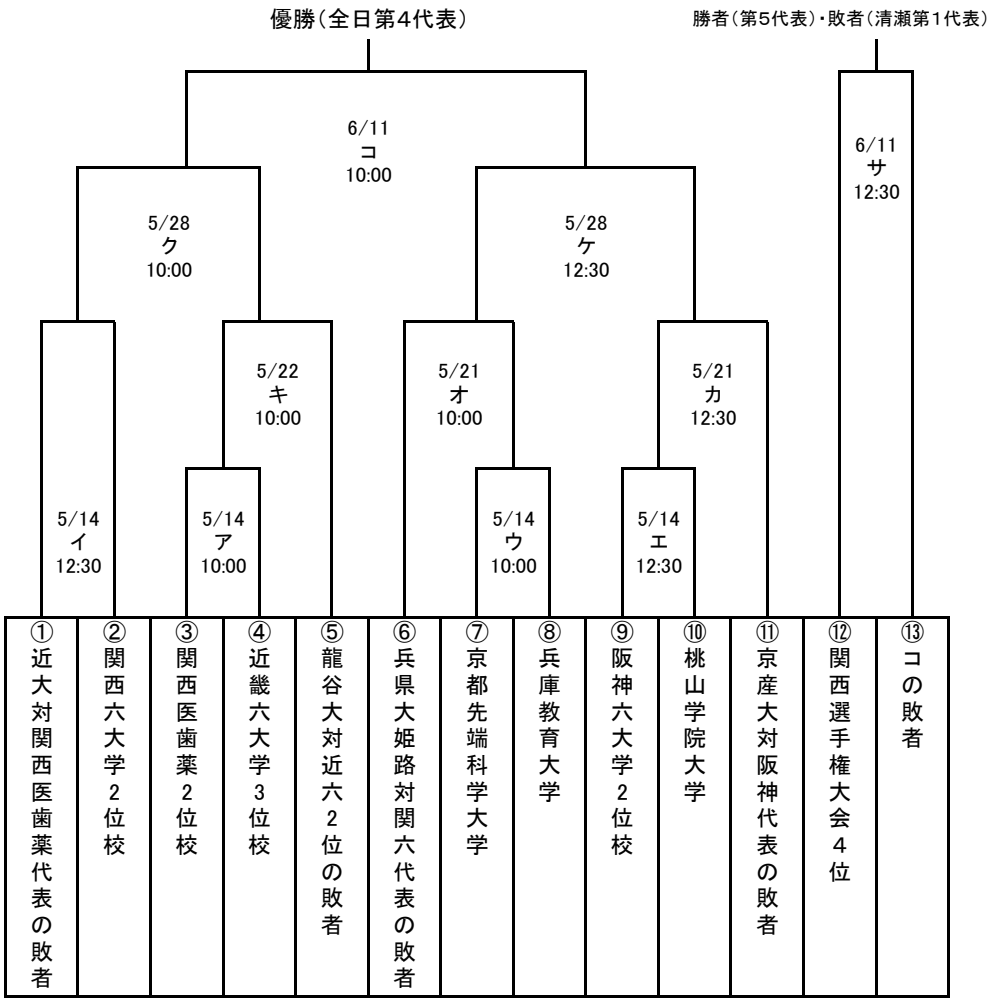

2022年度関西地区予選トーナメント大会

(2022.04.29現在)

【試合スケジュール&球場】

月日	曜	ベイコム	住之江公園	久宝寺緑地	伊丹SC	寝屋川第1
5月14日	(土)	ア・イ	ウ・エ			
5月21日	(土)	オ・カ				
5月22日	(日)			キ		
5月28日	(土)	ク・ケ				
6月11日	(土)				コ・サ	
6月18日	(土)					予備日

- <2試合日> 第1試合(10:00) 第2試合(12:30)
- <1試合日> 第1試合(10:00)
- <3試合日> 第1試合(9:00) 第2試合(11:30) 第3試合(14:00)
- ※天候や試合状況によって、開始時刻を変更する場合があります。
- ※雨天等で順延した場合は、1日3試合に変更する場合があります。
- ※決勝戦と第5代表決定戦は、ダブルヘッダーで行う。
- ※予備日:6月18日(土)
- ※大会期間中に大会を終了出来なかった場合は、6月中の平日も含め球場を確保出来る日で実施する。
- ※番号の若い方が一塁側ダッグアウト
- ※各試合のボール係は、試合スケジュールに沿って大会要項に示した通りお願いします。
- ※伊丹スポーツセンタースコアボード故障につき使用不可