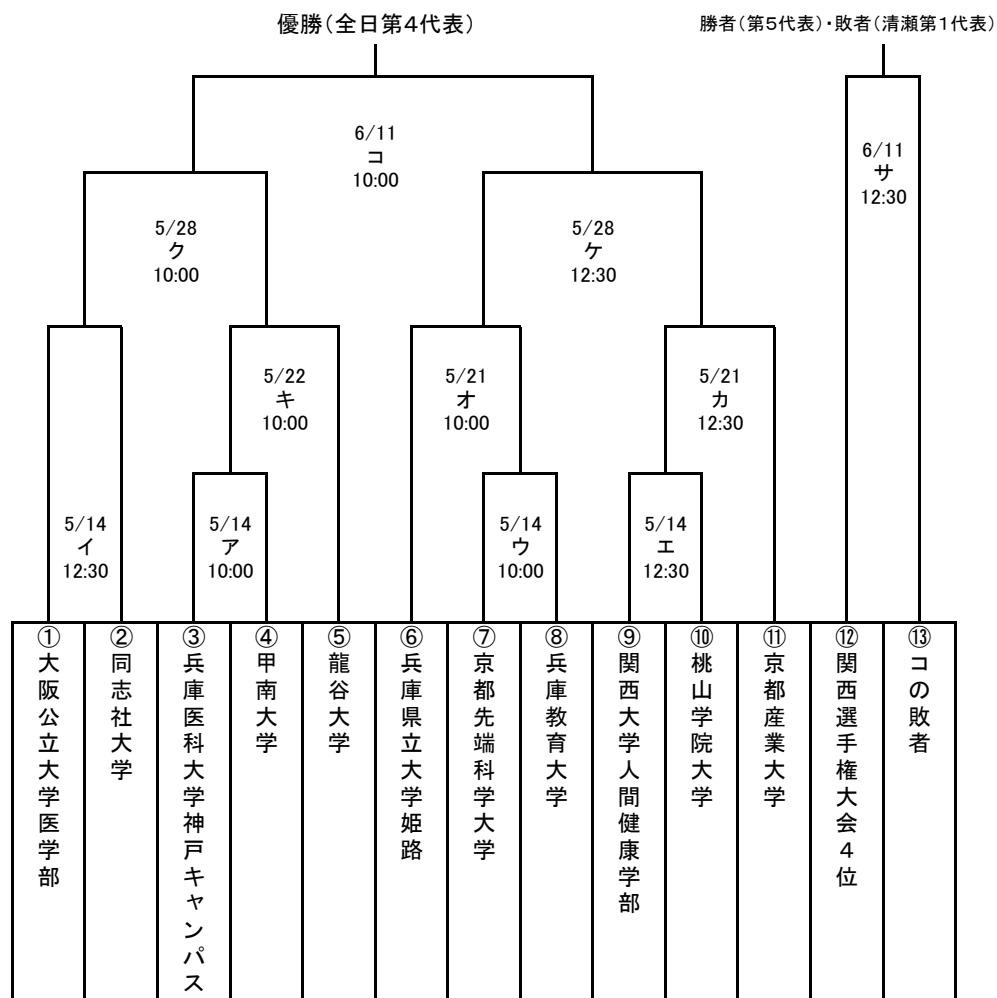

2022年度関西地区予選トーナメント大会

(2022.05.08現在)

【試合スケジュール&球場】

月日	曜	ベイコム	住之江公園	久宝寺緑地	伊丹SC	寝屋川第1
5月14日	(土)	ア・イ	ウ・エ			
5月21日	(土)	オ・カ				
5月22日	(日)			キ		
5月28日	(土)	ク・ケ				
6月11日	(土)				コ・サ	
6月18日	(土)					予備日

<2試合日>      第1試合(10:00) 第2試合(12:30)

<1試合日>      第1試合(10:00)

<3試合日>      第1試合(9:00) 第2試合(11:30) 第3試合(14:00)

※天候や試合状況によって、開始時刻を変更する場合があります。

※雨天等で順延した場合は、1日3試合に変更する場合があります。

※決勝戦と第5代表決定戦は、ダブルヘッダーで行う。

※予備日:6月18日(土)

※大会期間中に大会を終了出来なかった場合は、6月中の平日も含め球場を確保出来る日で実施する。

※番号の若い方が一塁側ダッグアウト

※各試合のボール係は、試合スケジュールに沿って大会要項に示した通りお願いします。

※伊丹スポーツセンタースコアボード故障につき使用不可