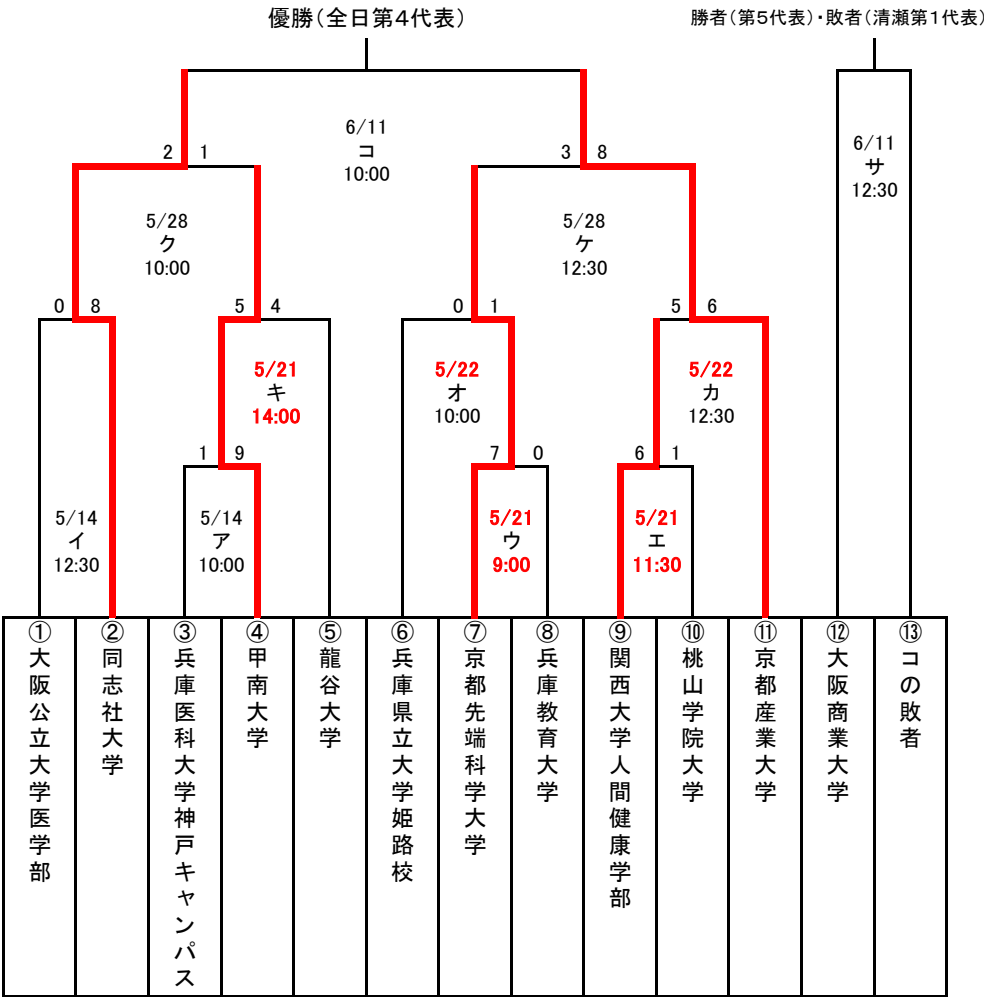

**2022年度関西地区予選トーナメント大会**

(2022.05.28現在)

**【試合スケジュール&球場】**

月日	曜	ベイコム	住之江公園	久宝寺緑地	伊丹SC	寝屋川第1
5月14日	(土)	ア・イ	✕			
5月21日	(土)	ウ・エ・キ				
5月22日	(日)			オ・カ		
5月28日	(土)	ク・ケ				
6月11日	(土)				コ・サ	
6月18日	(土)					予備日

<2試合日>      第1試合(10:00) 第2試合(12:30)  
 <1試合日>      第1試合(10:00)  
 <3試合日>      第1試合(9:00) 第2試合(11:30) 第3試合(14:00)

※天候や試合状況によって、開始時刻を変更する場合があります。  
 ※雨天等で順延した場合は、1日3試合に変更する場合があります。  
 ※決勝戦と第5代表決定戦は、ダブルヘッダーで行う。  
 ※予備日:6月18日(土)  
 ※大会期間中に大会を終了出来なかった場合は、6月中の平日も含め球場を確保出来る日で実施する。  
 ※番号の若い方が一塁側ダッグアウト  
 ※各試合のボール係は、試合スケジュールに沿って大会要項に示した通りお願いします。  
 ※伊丹スポーツセンタースコアボード故障につき使用不可

**【ボール係:出場校で分担する。】**

- 【3試合の場合】**
- ・第1試合:第3試合の2チームから各2名
  - ・第2試合:第1試合勝利チームから4名
  - ・第3試合:第2試合勝利チームから4名
- 【2試合の場合】**
- ・第1試合:第2試合の2チームから各2名
  - ・第2試合:第1試合勝利チームから4名
- 【1試合の場合】**
- ・各チームから2名