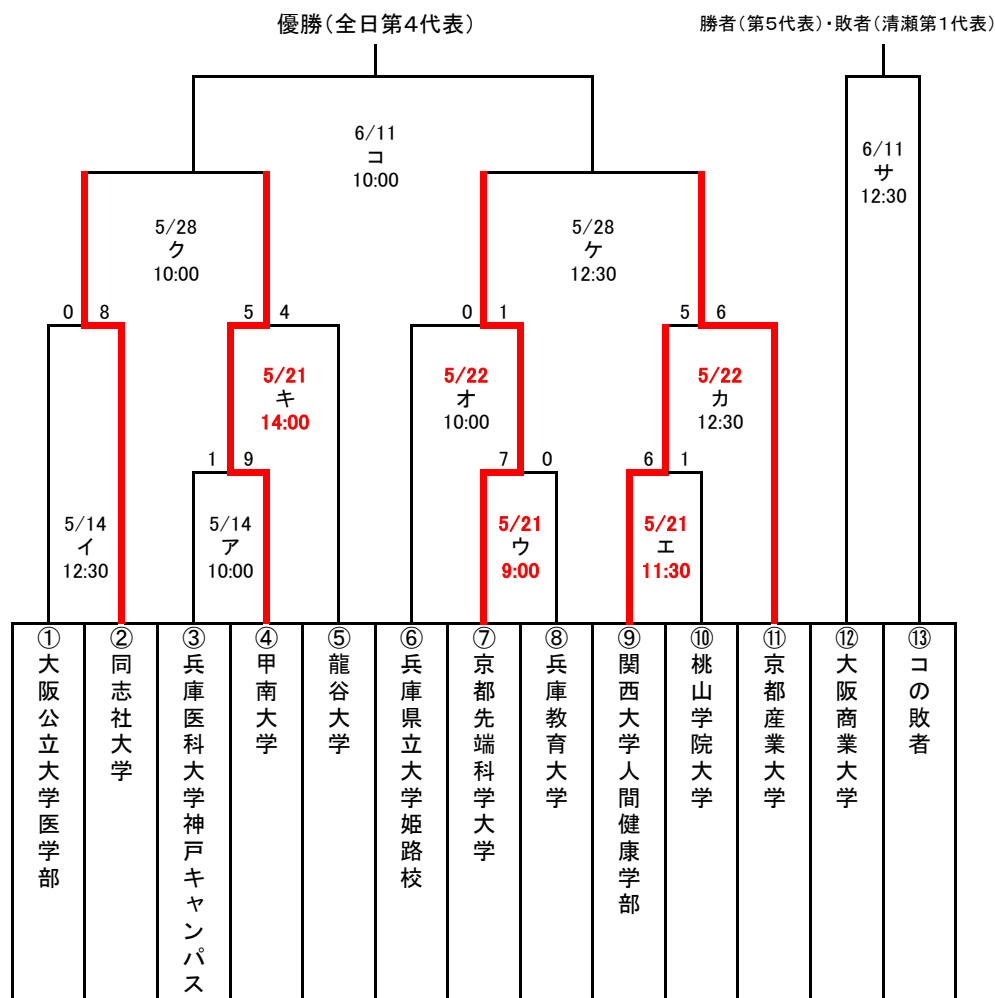

2022年度関西地区予選トーナメント大会

(2022.05.22現在)

【試合スケジュール&球場】

月日	曜	ベイコム	住之江公園	久宝寺緑地	伊丹SC	寝屋川第1
5月14日	(土)	ア・イ	✕			
5月21日	(土)	ウ・エ・キ				
5月22日	(日)			オ・カ		
5月28日	(土)	ク・ケ				
6月11日	(土)				コ・サ	
6月18日	(土)					予備日

- <2試合日> 第1試合(10:00) 第2試合(12:30)
- <1試合日> 第1試合(10:00)
- <3試合日> 第1試合(9:00) 第2試合(11:30) 第3試合(14:00)

- ※天候や試合状況によって、開始時刻を変更する場合がある。
- ※雨天等で順延した場合は、1日3試合に変更する場合がある。
- ※決勝戦と第5代表決定戦は、ダブルヘッダーで行う。
- ※予備日:6月18日(土)
- ※大会期間中に大会を終了出来なかった場合は、6月中の平日も含め球場を確保出来る日で実施する。
- ※番号の若い方が一塁側ダッグアウト
- ※各試合のボール係は、試合スケジュールに沿って大会要項に示した通りお願いします。
- ※伊丹スポーツセンタースコアボード故障につき使用不可

【ボール係:出場校で分担する。】

【3試合の場合】

- ・第1試合:第3試合の2チームから各2名
- ・第2試合:第1試合勝利チームから4名
- ・第3試合:第2試合勝利チームから4名

【2試合の場合】

- ・第1試合:第2試合の2チームから各2名
- ・第2試合:第1試合勝利チームから4名

【1試合の場合】

- ・各チームから2名