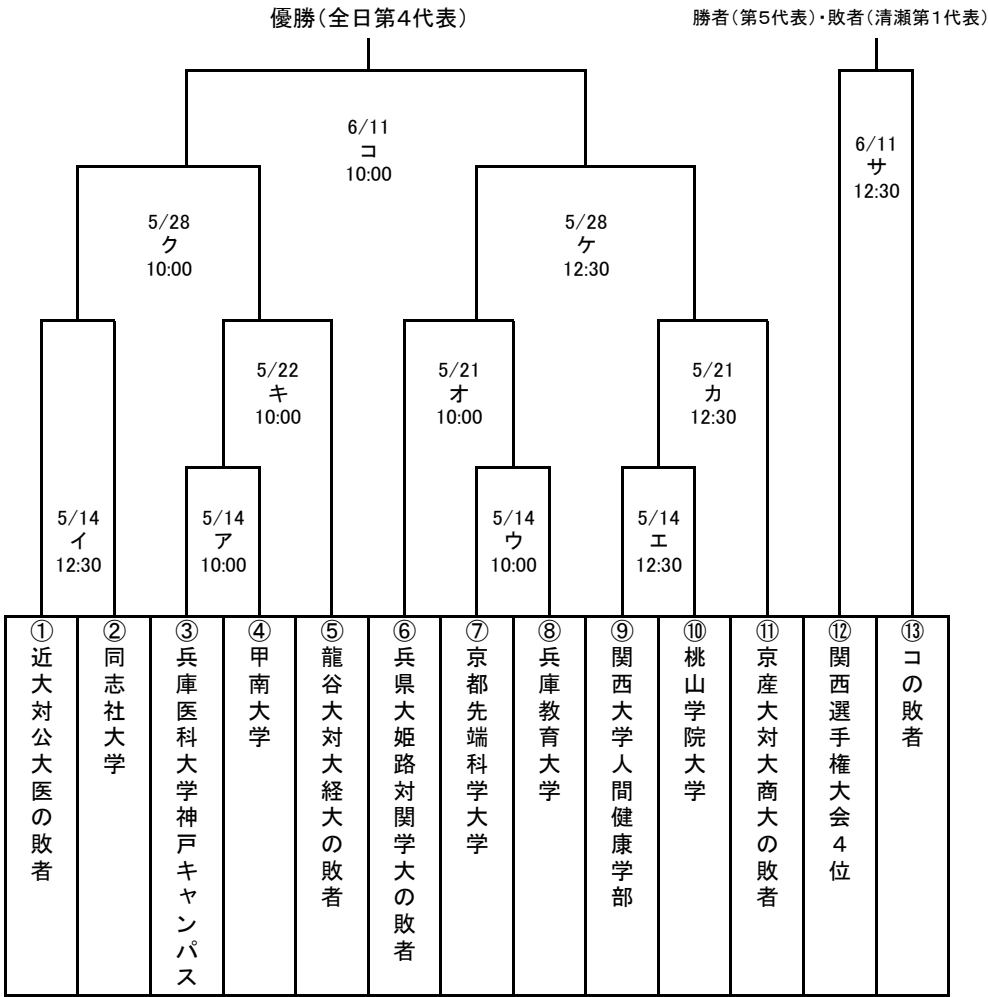

2022年度関西地区予選トーナメント大会

(2022.05.03現在)

【試合スケジュール&球場】

月日	曜	ベイコム	住之江公園	久宝寺緑地	伊丹SC	寝屋川第1
5月14日	(土)	ア・イ	ウ・エ			
5月21日	(土)	オ・カ				
5月22日	(日)			キ		
5月28日	(土)	ク・ケ				
6月11日	(土)				コ・サ	
6月18日	(土)					予備日

- <2試合日> 第1試合(10:00) 第2試合(12:30)
- <1試合日> 第1試合(10:00)
- <3試合日> 第1試合(9:00) 第2試合(11:30) 第3試合(14:00)
- ※天候や試合状況によって、開始時刻を変更する場合があります。
- ※雨天等で順延した場合は、1日3試合に変更する場合があります。
- ※決勝戦と第5代表決定戦は、ダブルヘッダーで行う。
- ※予備日:6月18日(土)
- ※大会期間中に大会を終了出来なかった場合は、6月中の平日も含め球場を確保出来る日で実施する。
- ※番号の若い方が一塁側ダッグアウト
- ※各試合のボール係は、試合スケジュールに沿って大会要項に示した通りお願いします。
- ※伊丹スポーツセンタースコアボード故障につき使用不可