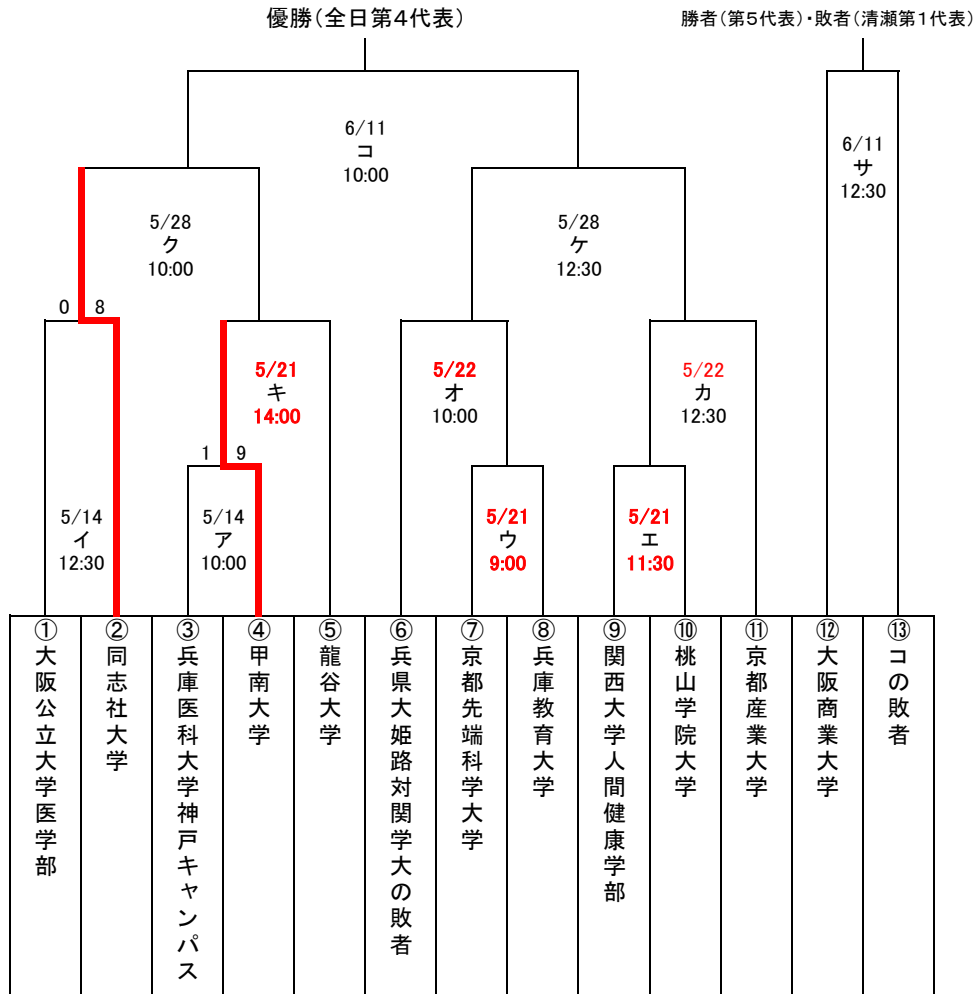

2022年度関西地区予選トーナメント大会

(2022.05.14現在)

【試合スケジュール&球場】

月日	曜	ベイコム	住之江公園	久宝寺緑地	伊丹SC	寝屋川第1
5月14日	(土)	ア・イ	ク・ケ			
5月21日	(土)	ウ・エ・キ				
5月22日	(日)			オ・カ		
5月28日	(土)	ク・ケ				
6月11日	(土)				コ・サ	
6月18日	(土)					予備日

<2試合日> 第1試合(10:00) 第2試合(12:30)

<1試合日> 第1試合(10:00)

<3試合日> 第1試合(9:00) 第2試合(11:30) 第3試合(14:00)

※天候や試合状況によって、開始時刻を変更する場合があります。

※雨天等で順延した場合は、1日3試合に変更する場合があります。

※決勝戦と第5代表決定戦は、ダブルヘッダーで行う。

※予備日:6月18日(土)

※大会期間中に大会を終了出来なかった場合は、6月中の平日も含め球場を確保出来る日で実施する。

※番号の若い方が一塁側ダッグアウト

※各試合のボール係は、試合スケジュールに沿って大会要項に示した通りお願いします。

※伊丹スポーツセンタースコアボード故障につき使用不可

【ボール係:出場校で分担する。】

【3試合の場合】

- ・第1試合:第3試合の2チームから各2名
- ・第2試合:第1試合勝利チームから4名
- ・第3試合:第2試合勝利チームから4名

【2試合の場合】

- ・第1試合:第2試合の2チームから各2名
- ・第2試合:第1試合勝利チームから4名

【1試合の場合】

- ・各チームから2名