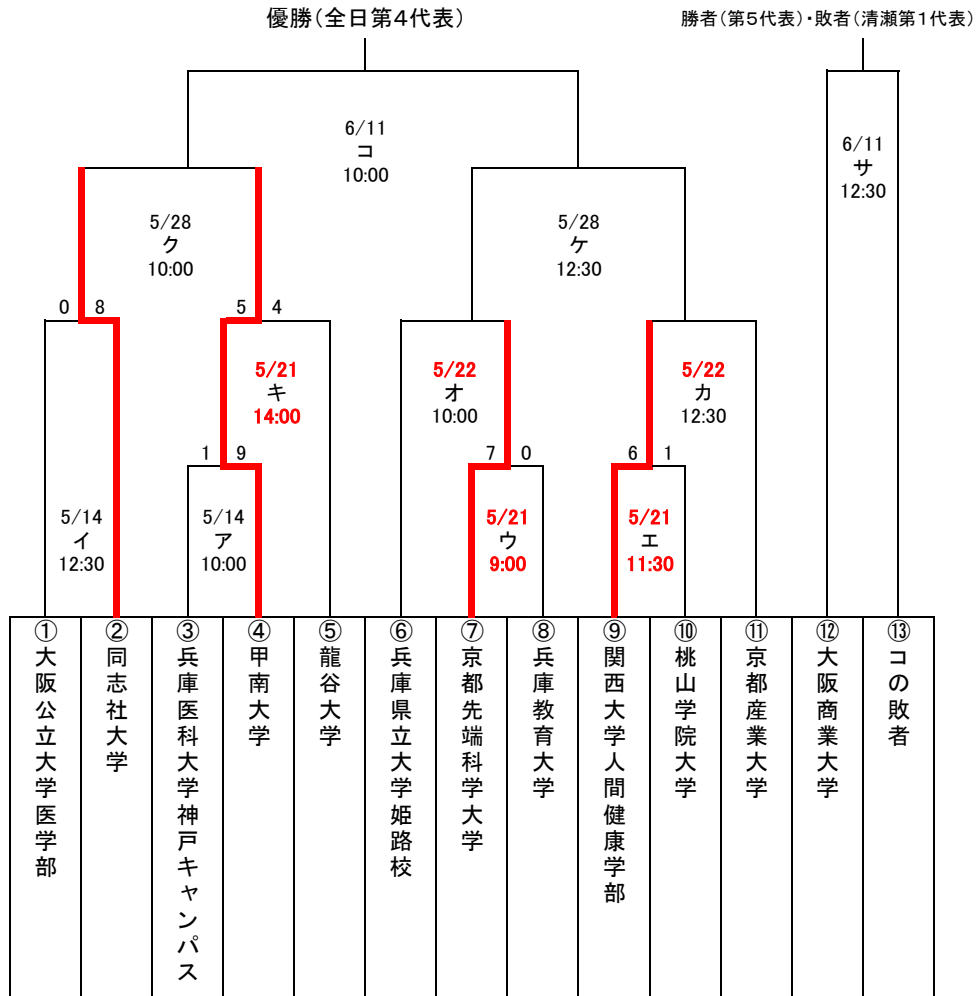

2022年度関西地区予選トーナメント大会

(2022.05.14現在)

【試合スケジュール&球場】

月日	曜	ベイコム	住之江公園	久宝寺緑地	伊丹SC	寝屋川第1
5月14日	(土)	ア・イ	ウ・エ			
5月21日	(土)	ウ・エ・キ				
5月22日	(日)			オ・カ		
5月28日	(土)	ク・ケ				
6月11日	(土)				コ・サ	
6月18日	(土)					予備日

<2試合日> 第1試合(10:00) 第2試合(12:30)

<1試合日> 第1試合(10:00)

<3試合日> 第1試合(9:00) 第2試合(11:30) 第3試合(14:00)

※天候や試合状況によって、開始時刻を変更する場合があります。

※雨天等で順延した場合は、1日3試合に変更する場合があります。

※決勝戦と第5代表決定戦は、ダブルヘッダーで行う。

※予備日:6月18日(土)

※大会期間中に大会を終了出来なかった場合は、6月中の平日も含め球場を確保出来る日で実施する。

※番号の若い方が一塁側ダッグアウト

※各試合のボール係は、試合スケジュールに沿って大会要項に示した通りお願いします。

※伊丹スポーツセンタースコアボード故障につき使用不可

【ボール係:出場校で分担する。】

【3試合の場合】

- ・第1試合:第3試合の2チームから各2名
- ・第2試合:第1試合勝利チームから4名
- ・第3試合:第2試合勝利チームから4名

【2試合の場合】

- ・第1試合:第2試合の2チームから各2名
- ・第2試合:第1試合勝利チームから4名

【1試合の場合】

- ・各チームから2名